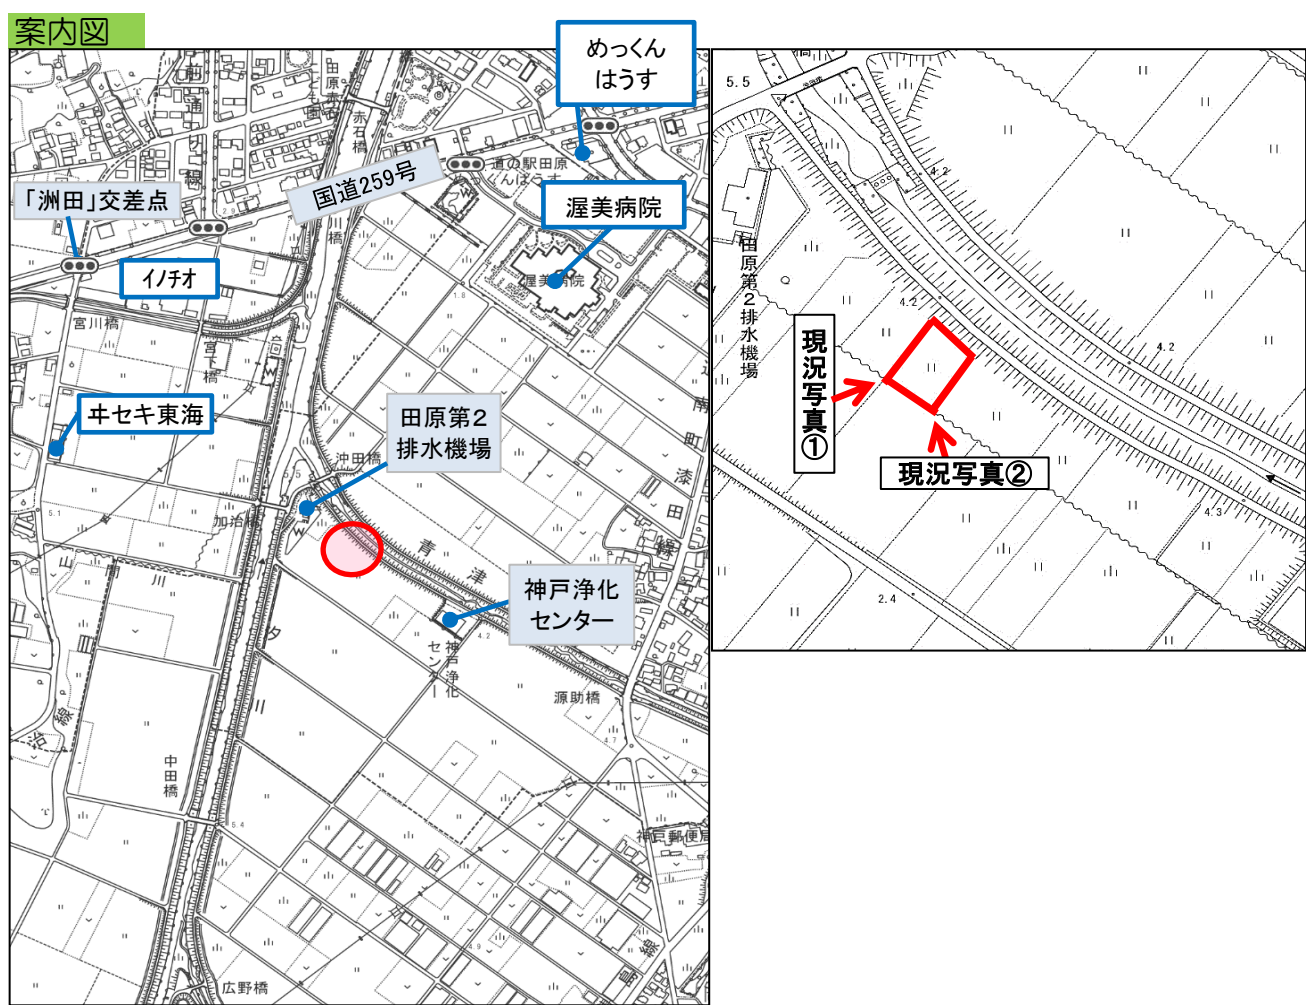

登録年月日
2021年3月17日

売・貸	No.	町名	字	地番	登記地目	現況地目	地積(m ²)
貸	271	神戸町	沖田	87-1	田	田	431
希望価格		接道	豊川用水	現況		前作状況	
使用貸借(1年)		約1.5m	受益地	遊休農地(緑)		水稻	

特記事項
 農業振興地域の農用地(色地)

現況写真