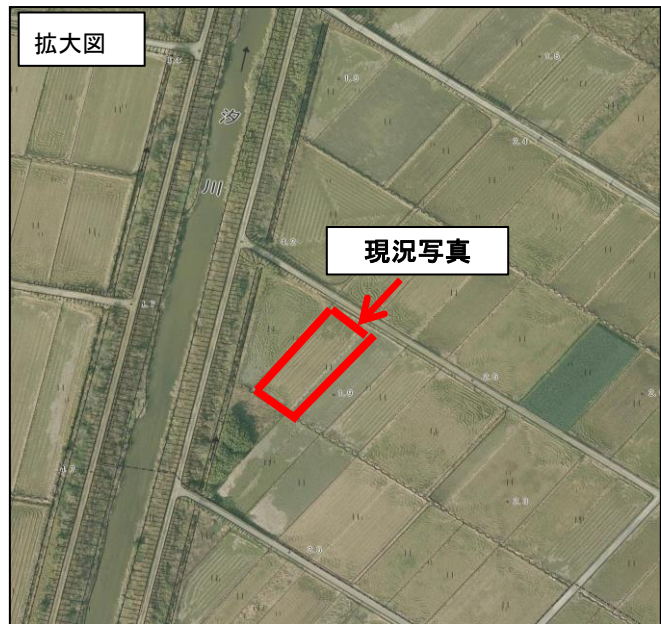

登録年月日

2023年2月6日

売・貸	No.	町名	字	地番	登記地目	現況地目	地積(m <sup>2</sup> )
貸	391	神戸町	沖田	21-1	田	田	929
希望価格		接道	豊川用水	現況		前作状況	
使用貸借(5年)		約2m	内	現況写真		水稻	
特記事項							
農振農用地							

## 案内図

## 現況写真

○撮影日：2023年2月7日