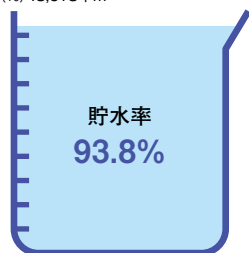

●人口と世帯数(平成28年12月1日現在)

総人口	63,499人
男性	32,061人
女性	31,438人
世帯数	22,024世帯
出生	36人
死亡	56人
転入	124人
転出	148人
増減	-44人 ※増減は11月中です

●行政面積

191.12km ²
(平成27年3月1日現在・国土地理院調べ)

宇連ダム・大島ダム・調整池の貯水率

平成28年12月20日現在 [水資源機構調べ]
屋外の水道管の凍結に注意してください。
(%)48,618千㎡