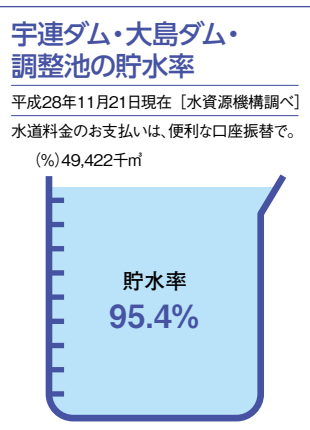

園庭やお散歩で拾った落ち葉でフクロウを作ったよ。

評 いろいろな種類の葉っぱを見つけて丁寧に作れたね。

絵版画

評 ペンギンの模様が上手に表現できました。勢いよく魚を狙って泳いだ様子伝わってきます。

衣笠小学校2年

知田涼太郎くん

衣笠小学校5年

別所源太くん

一版多色刷り版画

評 季節が移り変わる中で、キノコが力強く成長していく様子を、色を工夫して表現できました。

●人口と世帯数(平成28年11月1日現在)	
総人口	63,543人
男性	32,103人
女性	31,440人
世帯数	22,010世帯
出生	45人
死亡	67人
転入	120人
転出	158人
増減	-60人 ※増減は10月中です
●行政面積	
	191.12km <sup>2</sup>
	(平成27年3月1日現在・国土地理院調べ)