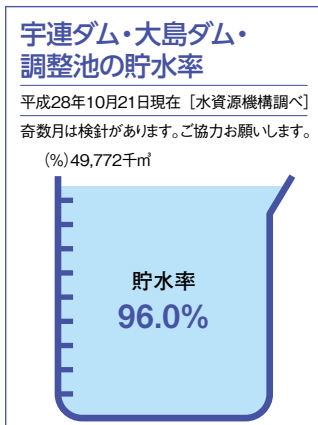

石丸結衣 ちゃん(6歳)

運動会のマーチングで、ポンポンを頑張ったよ。

みんなで頑張ったマーチング。楽しい気持ち伝わる絵になりましたね。

自画像

明るい色彩と丁寧な筆使いで立体感を意識しました。優しく温かい人柄が伝わってきます。

泉中学校3年
榊原 洗貴 さん

泉中学校3年
山内 悠暉 さん

自画像

多くの色を使って、髪の毛の流れや勢いを表現しました。堂々とした自分の姿が伝わってきます。

●人口と世帯数(平成28年10月1日現在)

総人口	63,603人
男性	32,131人
女性	31,472人
世帯数	22,035世帯
出生	46人
死亡	52人
転入	123人
転出	175人
増減	-58人 ※増減は9月中です

●行政面積

191.12km²
(平成27年3月1日現在・国土地理院調べ)

今月の納税・使用料