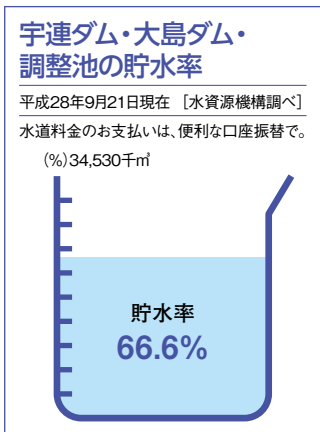

●人口と世帯数(平成28年9月1日現在)

総人口	63,661人
男性	32,161人
女性	31,500人
世帯数	22,082世帯
出生	41人
死亡	62人
転入	136人
転出	155人
増減	-40人 ※増減は8月中です

●行政面積

191.12km ²

(平成27年3月1日現在・国土地理院調べ)

今月の納税・使用料

市・県民税 (第3期分)
後期高齢者医療保険料 (第4期分)
国民健康保険税 (第5期分)
介護保険料 (第4期分)
納期限 10月31日(日)
水道料・下水道使用料金 (8・9月分)
口座引落日 10月25日(火)