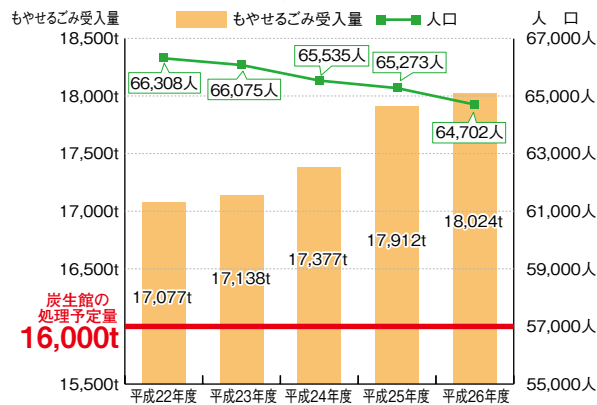

●人口ともやせるごみの受入量

人口が減少しているのに「もやせるごみ」が年々増えているのは、一人当たりのごみの量が増えていることが原因です。この状態が続くと、

もやせるごみを減らすため プラスチック容器類の回収を進めます

⑩1004435

◆「もやせるごみ」が増加

田原市の「もやせるごみ」を処理している炭生館。現在、処理予定量を大幅に超える量が搬入されており、設備の点検時間を調整し処理している状況です。

炭生館で「もやせるごみ」を処理できなくなっています。