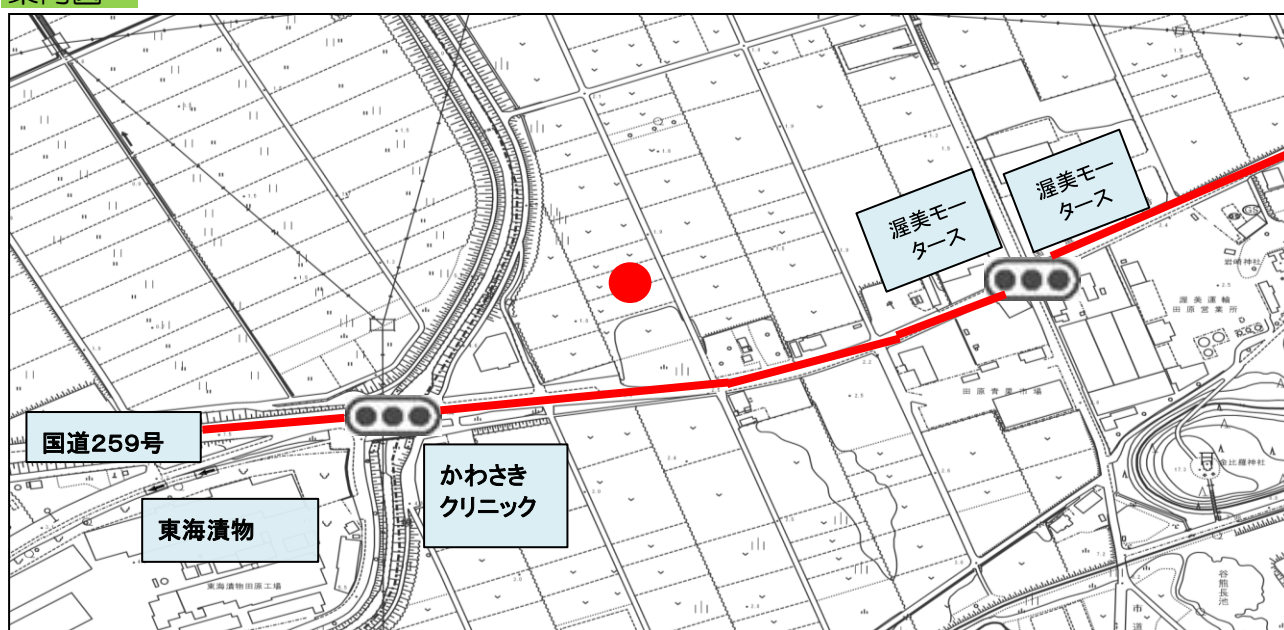

登録年月日

2022年5月24日

売・貸	No.	町名	字	地番	登記地目	現況地目	地積(m <sup>2</sup> )
貸	357	谷熊町	寺新田	14-1	田	畑	963
希望価格		接道	豊川用水	現況		前作状況	
無償		約3.5m	受益地	畑		菜の花	

特記事項

農業振興地域の農用地(色地)/No.350の隣接地

案内図

現況写真

○撮影日：2022年5月24日