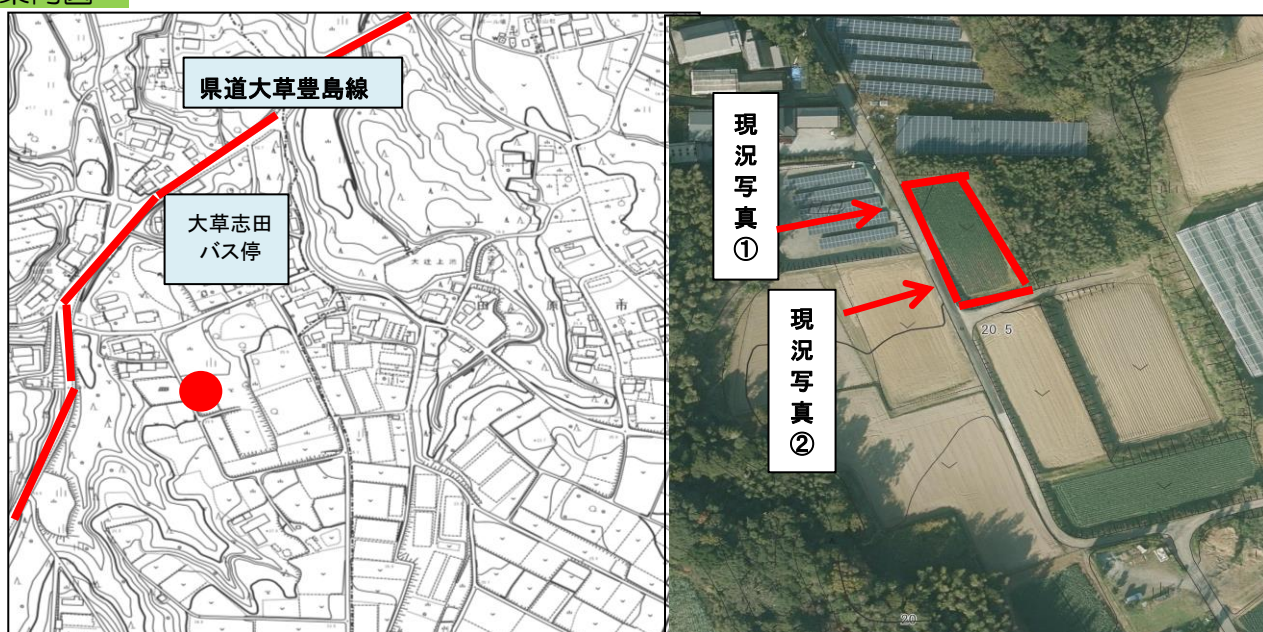

登録年月日

2022年8月18日

売・貸	No.	町名	字	地番	登記地目	現況地目	地積(㎡)
貸	358-2	大草町	平松	87	畑	畑	1,715の内 600
希望価格		接道	豊川用水	現況		前作状況	
使用貸借(3年)		約2.5m	受益地	畑		キャベツ	
特記事項							
農振地域の農用地							

案内図

現況写真

現況写真①

現況写真②

○撮影日：2022年6月9日