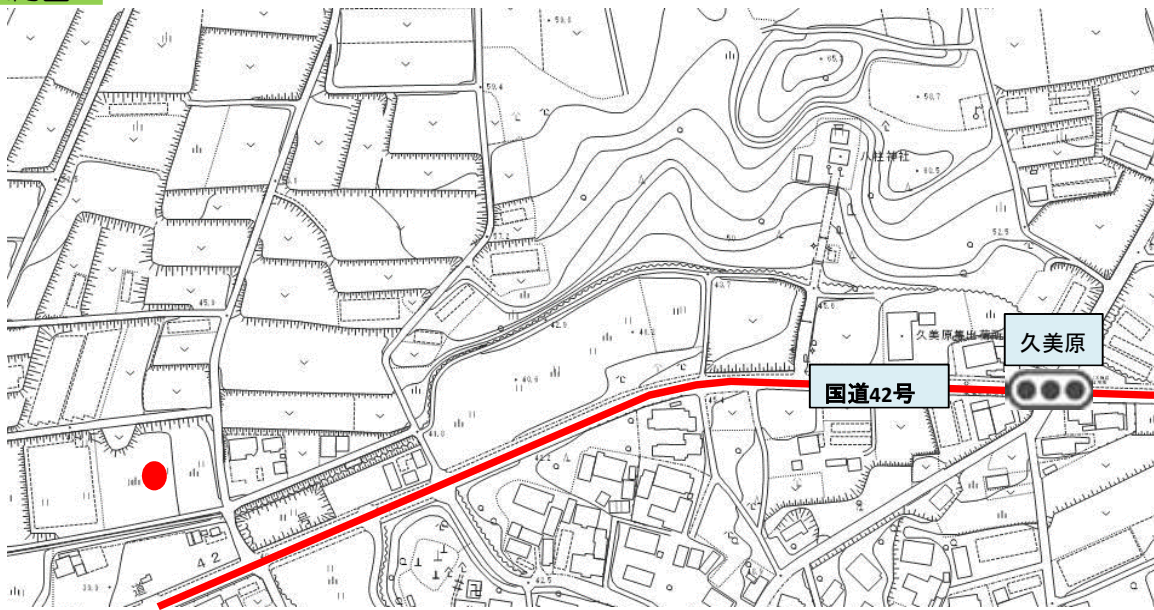

登録年月日

2023年4月27日

売・貸	No.	町名	字	地番	登記地目	現況地目	地積(m ²)
売	416	六連町	甲亀	160-1	田	田	740
希望価格		接道	豊川用水	現況		前作状況	
無償		約3m	受益地	遊休農地(黄)		不明	

特記事項

農業振興地域の農用地(色地)

案内図

現況写真

拡大図

○撮影日：2023年5月2日