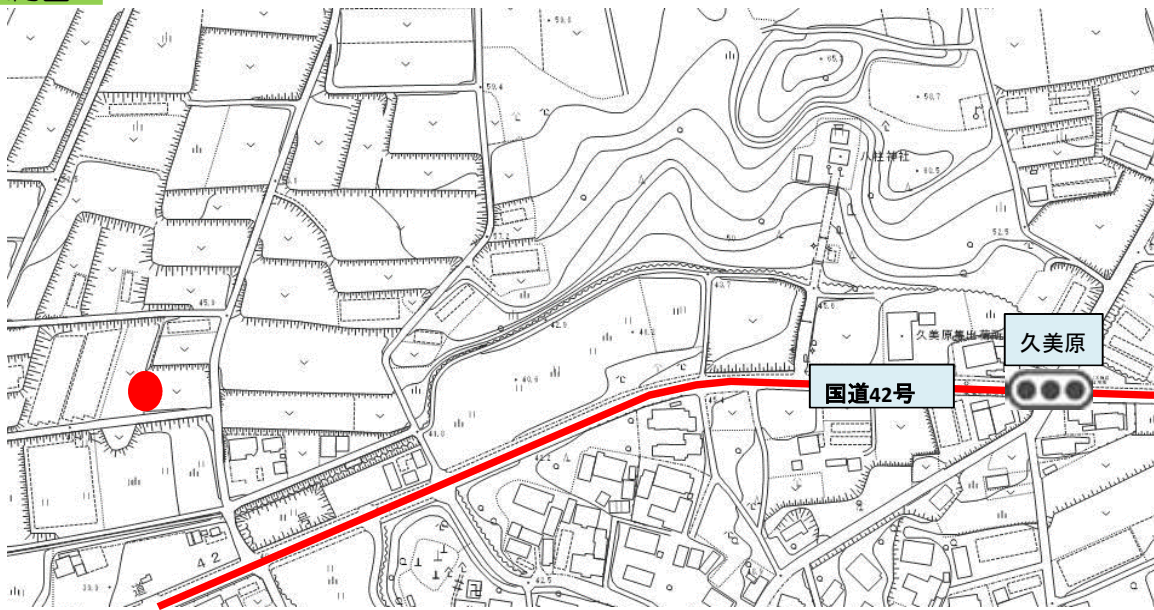

登録年月日

2023年4月27日

売・貸	No.	町名	字	地番	登記地目	現況地目	地積(㎡)
売	415	六連町	甲亀	156 外1 筆	畑	畑	1,591
希望価格		接道	豊川用水	現況		前作状況	
120万円		約4.5m	受益地	遊休農地(緑)		不明	

特記事項

農業振興地域の農用地(色地)

案内図

現況写真

拡大図

○撮影日：2023年5月2日