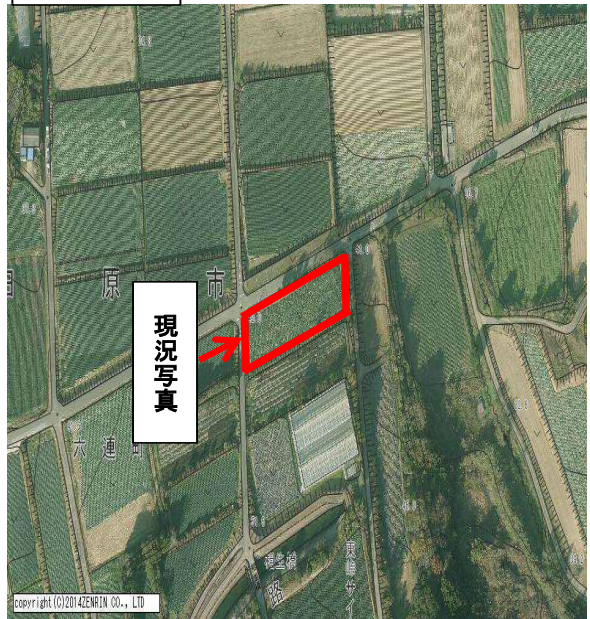

登録年月日

2023年4月27日

売・貸	No.	町名	字	地番	登記地目	現況地目	地積(m²)
売	413	六連町	相生	39	畑	畑	1,065
希望価格		接道	豊川用水	現況		前作状況	
70万円		約5m	受益地	遊休農地(緑)		不明	

特記事項

農業振興地域の農用地(色地)

案内図

現況写真

拡大図

○撮影日：2023年5月2日