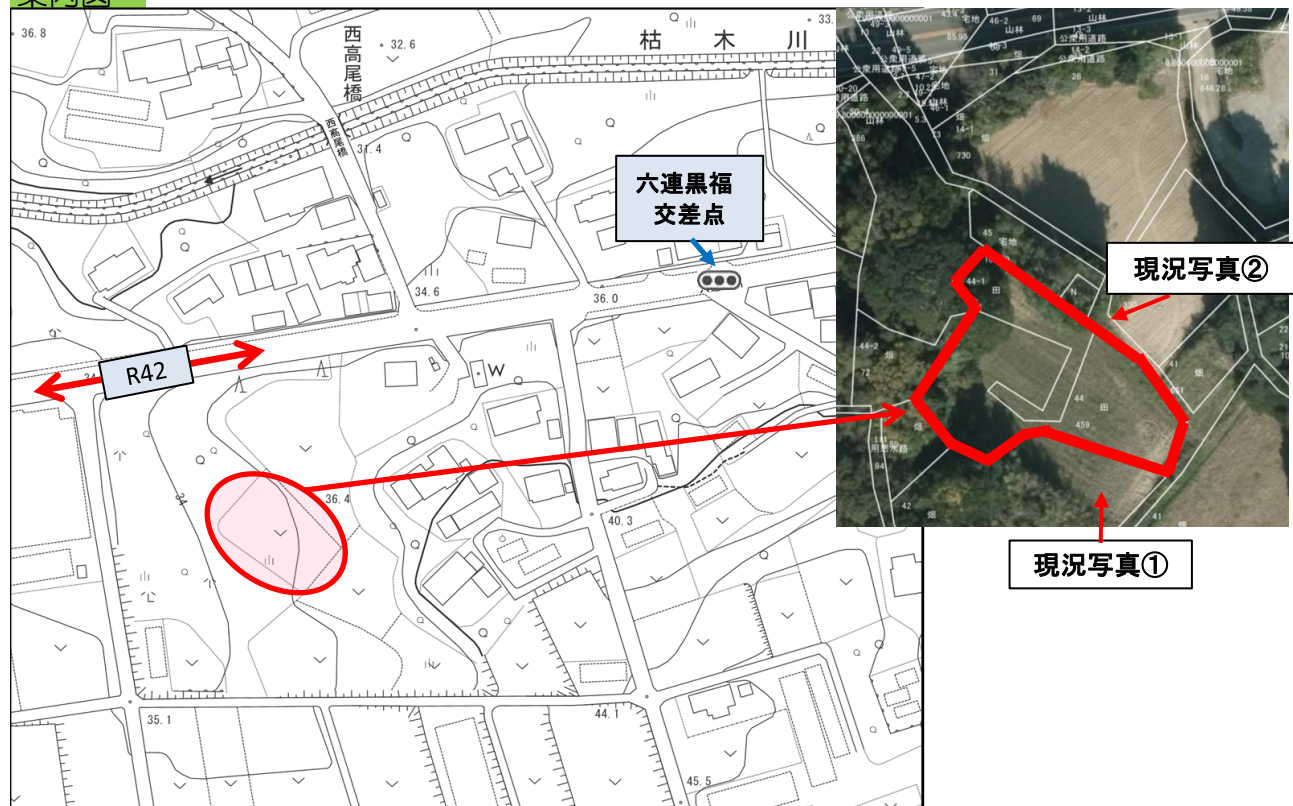

登録年月日
2019年6月13日

売・貸	No.	町名	字	地番	登記地目	現況地目	地積(m ²)
売・貸	177-3	六連町	番場	44 44-1	田	畑	604
希望価格		接道	豊川用水	現況		前作状況	
売:115万円 貸:1万円/年		なし	受益地	畑		耕起のみ	

特記事項
 農業振興地域(白地)／売の場合、農地法第3条による申請のため、代書費用別途必要

案内図

現況写真

○撮影日：2019年6月19日