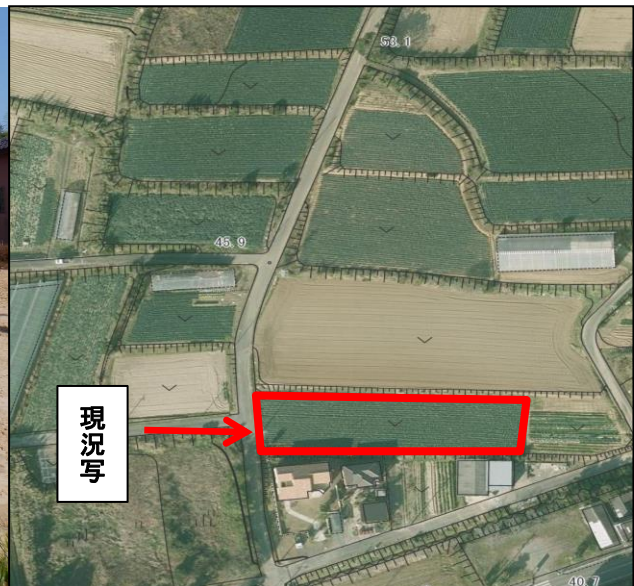

登録年月日

2023年5月10日

売・貸	No.	町名	字	地番	登記地目	現況地目	地積(m ²)
売	405	六連町	西峠	145	畑	畑	1,276
希望価格		接道	豊川用水	現況		前作状況	
110万円		約3m	受益地	畑		キャベツ	

特記事項

農業振興地域の農用地(色地)

案内図

現況写真

拡大図

○撮影日：2023年5月12日