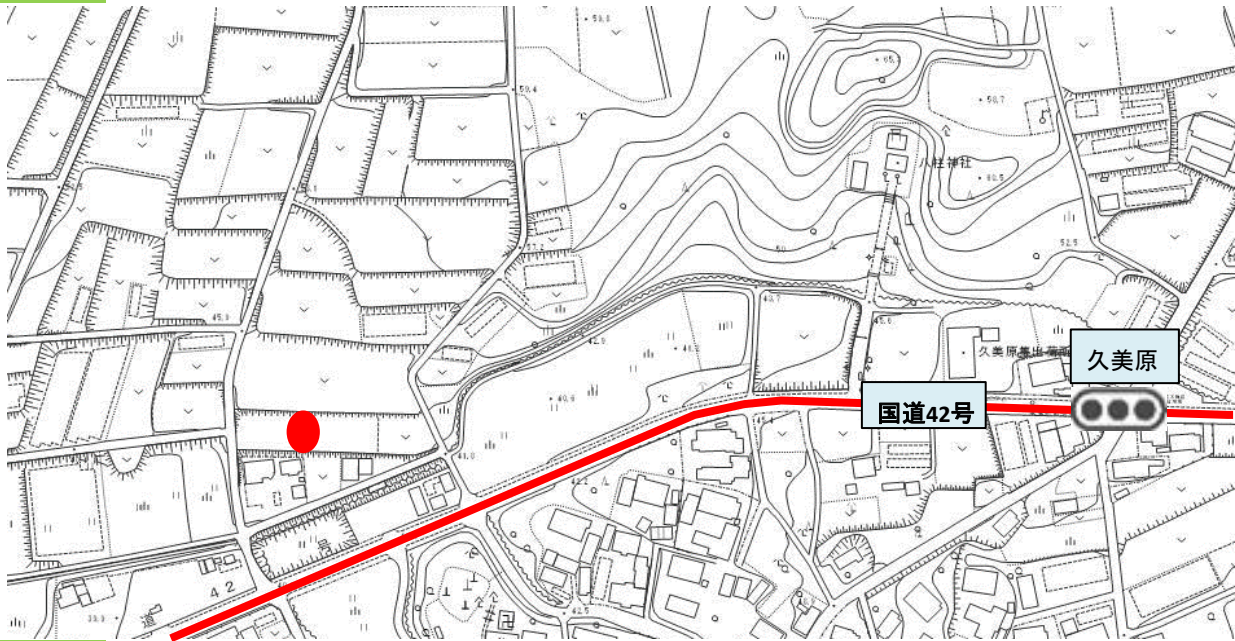

登録年月日

2023年5月10日

売・貸	No.	町名	字	地番	登記地目	現況地目	地積(m ²)
売	405	六連町	西峠	145	畑	畑	1,276
希望価格		接道	豊川用水	現況		前作状況	
110万円		約3m	受益地	畑		キャベツ	

特記事項

農業振興地域の農用地(色地)

案内図

現況写真

拡大図

○撮影日：2023年5月12日