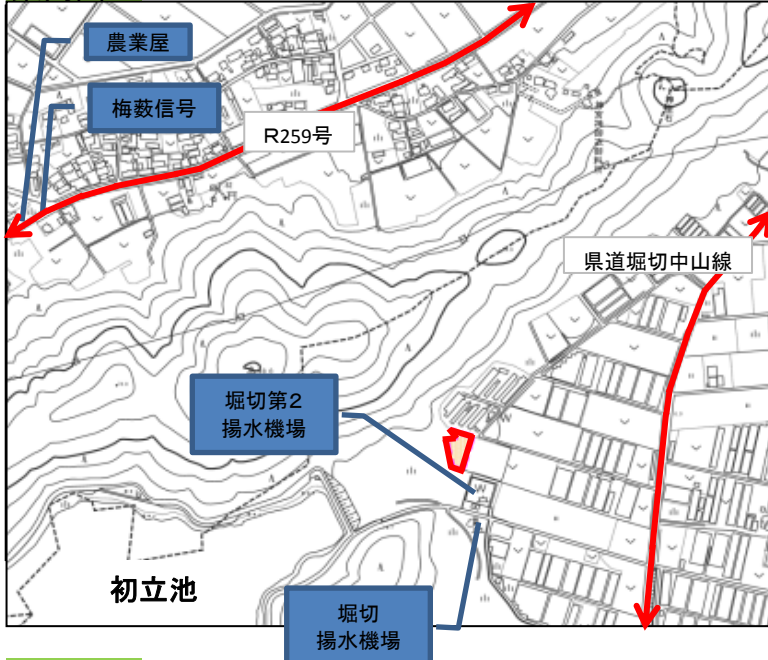

# 農地バンク登録物件

**No.121**

登録年月日

2017年9月5日

売・貸	No.	町名	字	地番	登記地目	現況地目	地積(m <sup>2</sup> )
売	121	堀切町	半ノ木	40-1始め16筆	畑、豊川用水	畑	1,309.15
希望価格		接道	豊川用水	現況		前作状況	
183万円		2m	受益地・管有	耕作放棄地(黄)		耕作なし	

## 案内図

1/3,000

## 現況写真

写真①

写真②

○撮影日: 2018年3月12日