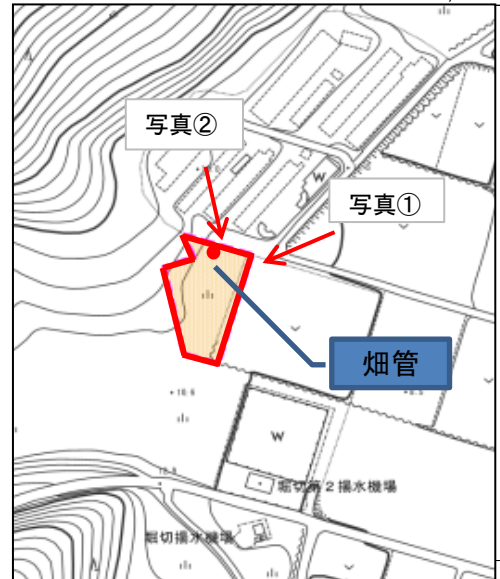

# 農地バンク登録物件

**No.121**

登録年月日

2017年9月5日

売・貸	No.	町名	字	地番	登記地目	現況地目	地積(m <sup>2</sup> )
売	121	堀切町	半ノ木	40-1始め16筆	畑、豊川用水	畑	1,309.15
希望価格		接道	豊川用水	現況		前作状況	
183万円		2m	受益地・管有	耕作放棄地(黄)		耕作なし	

## 案内図

1/3,000