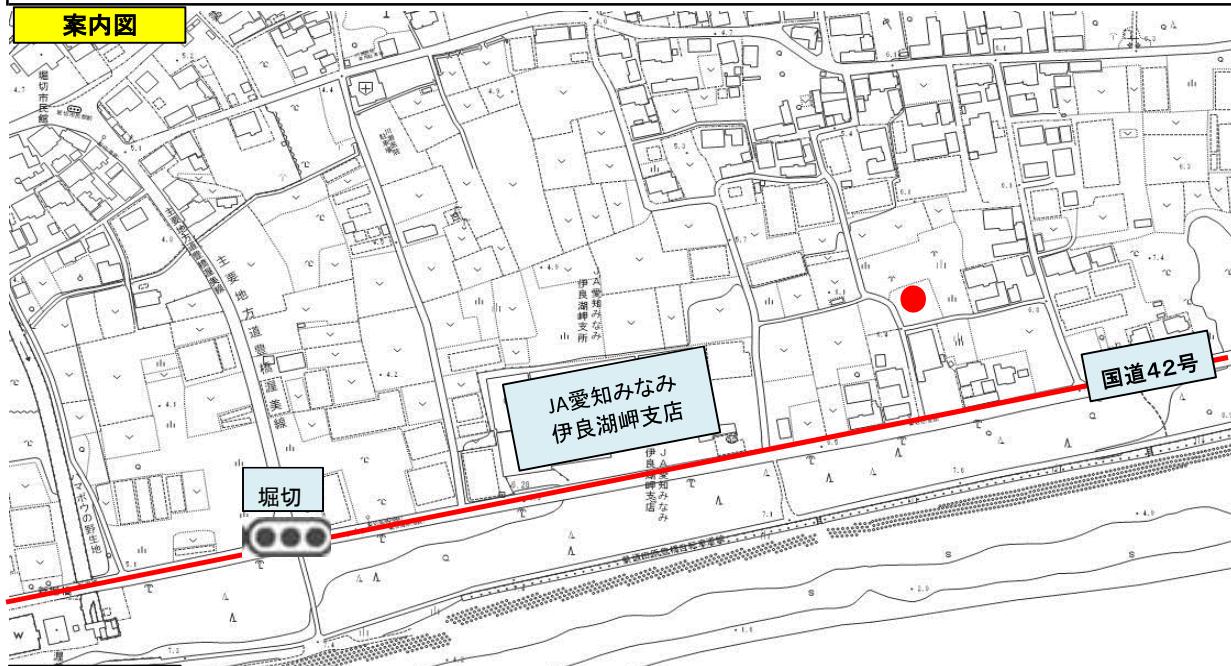

登録年月日

2024年1月22日

売・貸	No.	町名	字	地番	登記地目	現況地目	地積(m ²)
売	486	堀切町	東瀬古	17-1	畑	畑	583
希望価格		接道	豊川用水	現況		前作状況	
無償		約3m	受益地	畑		不明	

特記事項

農業振興地域(白地)、遊休農地(緑)

案内図

現況写真

拡大図

○撮影日：2024年1月26日