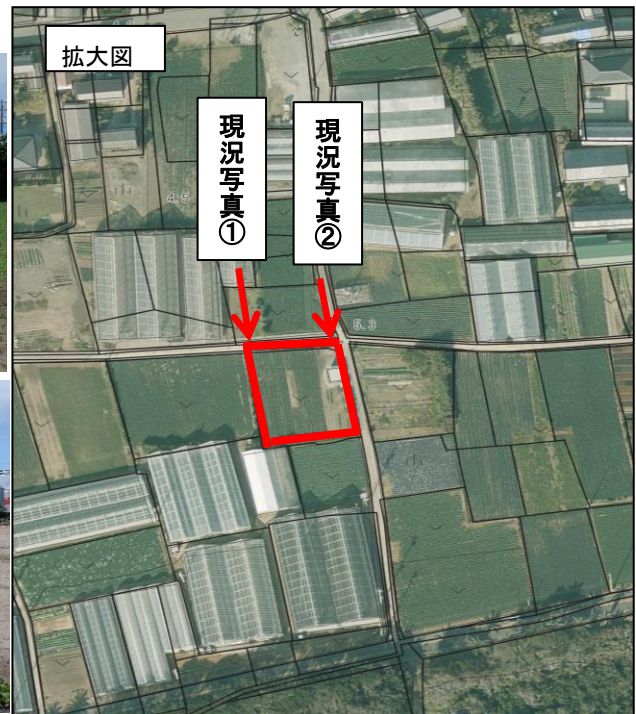

登録年月日

2022年7月28日

売・貸	No.	町名	字	地番	登記地目	現況地目	地積(㎡)
売	366	堀切町	中浜畑	120-1	畑	畑	868
希望価格		接道	豊川用水	現況		前作状況	
80万円		約2.5m	受益地	畑		前栽物	

特記事項

農振農用地(色地)

案内図

現況写真

現況写真①

現況写真②

○撮影日：2022年7月29日