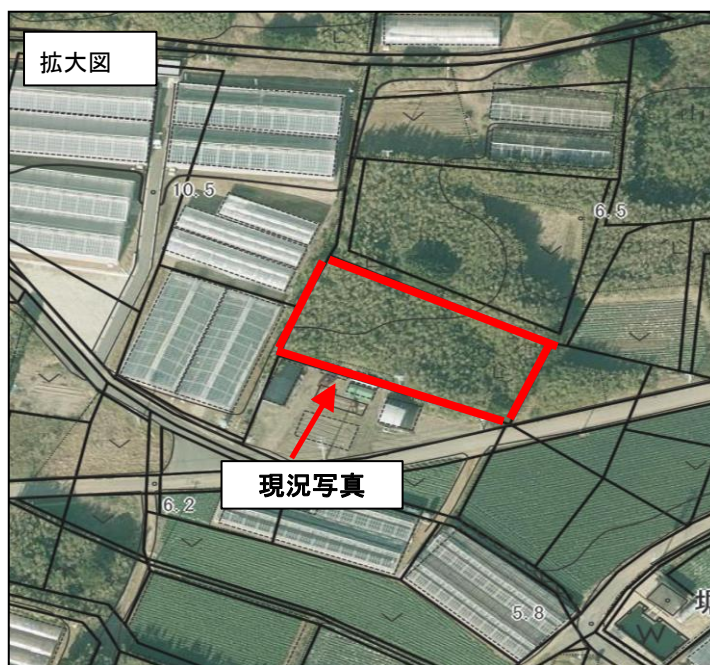

登録年月日

2021年12月21日

売・貸	No.	町名	字	地番	登記地目	現況地目	地積(m ²)
売	332	堀切町	矢崎	27	畑	畑	971
希望価格		接道	豊川用水	現況		前作状況	
無償		無	受益地	耕作放棄地(赤)		不詳	
特記事項							
農振地域(白地)							

案内図

現況写真

○撮影日：2021年12月24日