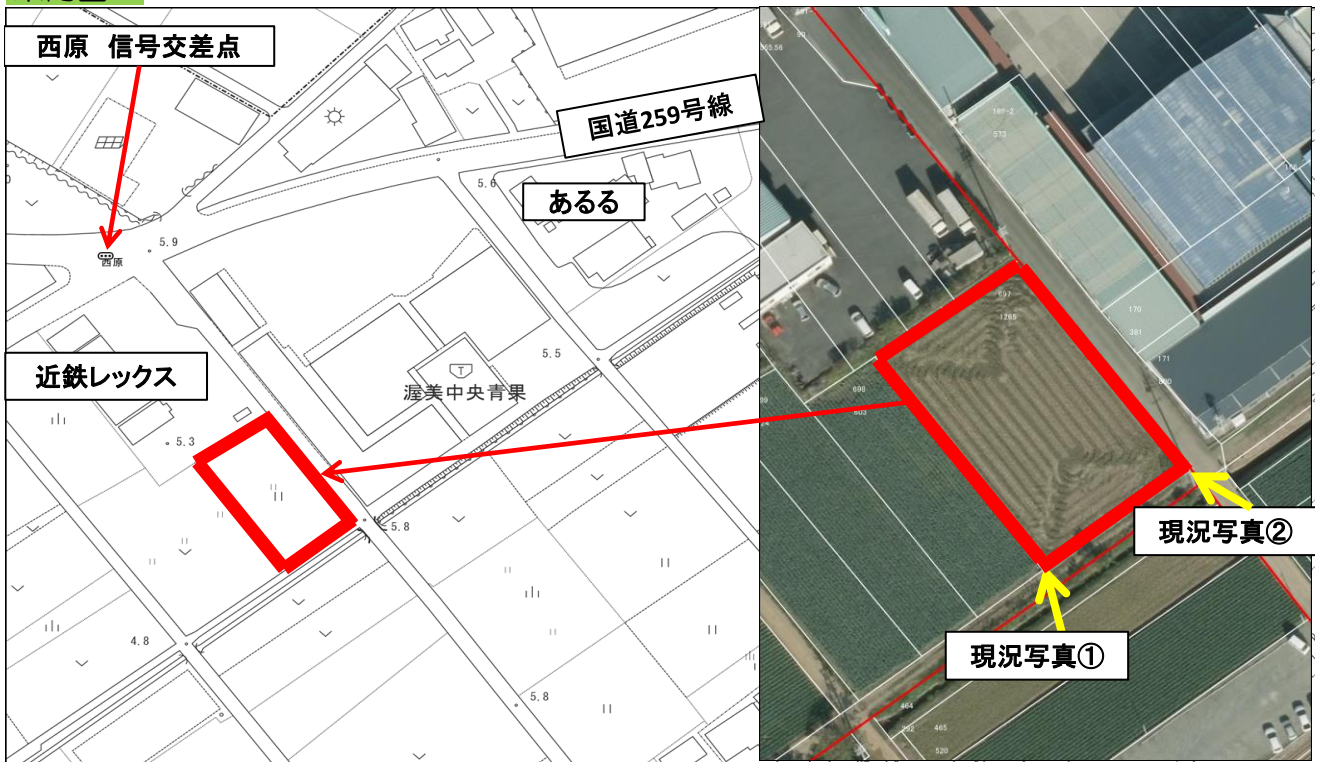

登録年月日

2020年1月27日

売・貸	No.	町名	字	地番	登記地目	現況地目	地積(m <sup>2</sup> )
売	204	保美町	西原	697	田	田	1,265
希望価格		接道	豊川用水	現況		前作状況	
190万円		約3m	受益地	—		水稻	

**特記事項**

農業振興地域(白地)、耕作中の場合は終了後に契約

**案内図**

**現況写真**