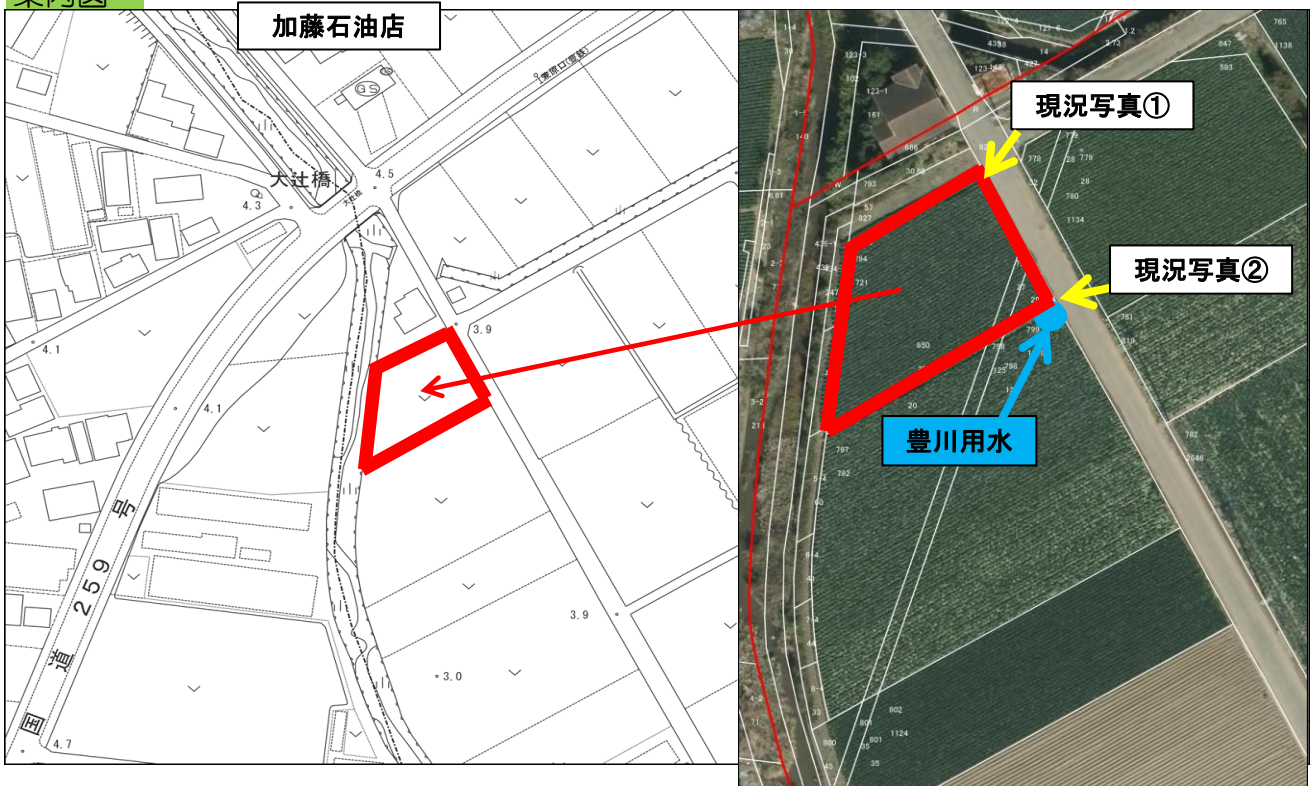

登録年月日

2020年1月7日

売・貸	No.	町名	字	地番	登記地目	現況地目	地積(m ²)
売	200	保美町	今田	794	畑	畑	721
				795	豊川用水路	豊川用水路	27
				796	畑	畑	29
希望価格		接道	豊川用水	現況	前作状況		
120万円		約5m	受益地	キャベツ	—		

特記事項

農業振興地域内の農用地(色地)、耕作中の場合は終了後に契約

案内図

現況写真

○撮影日：2020年1月7日