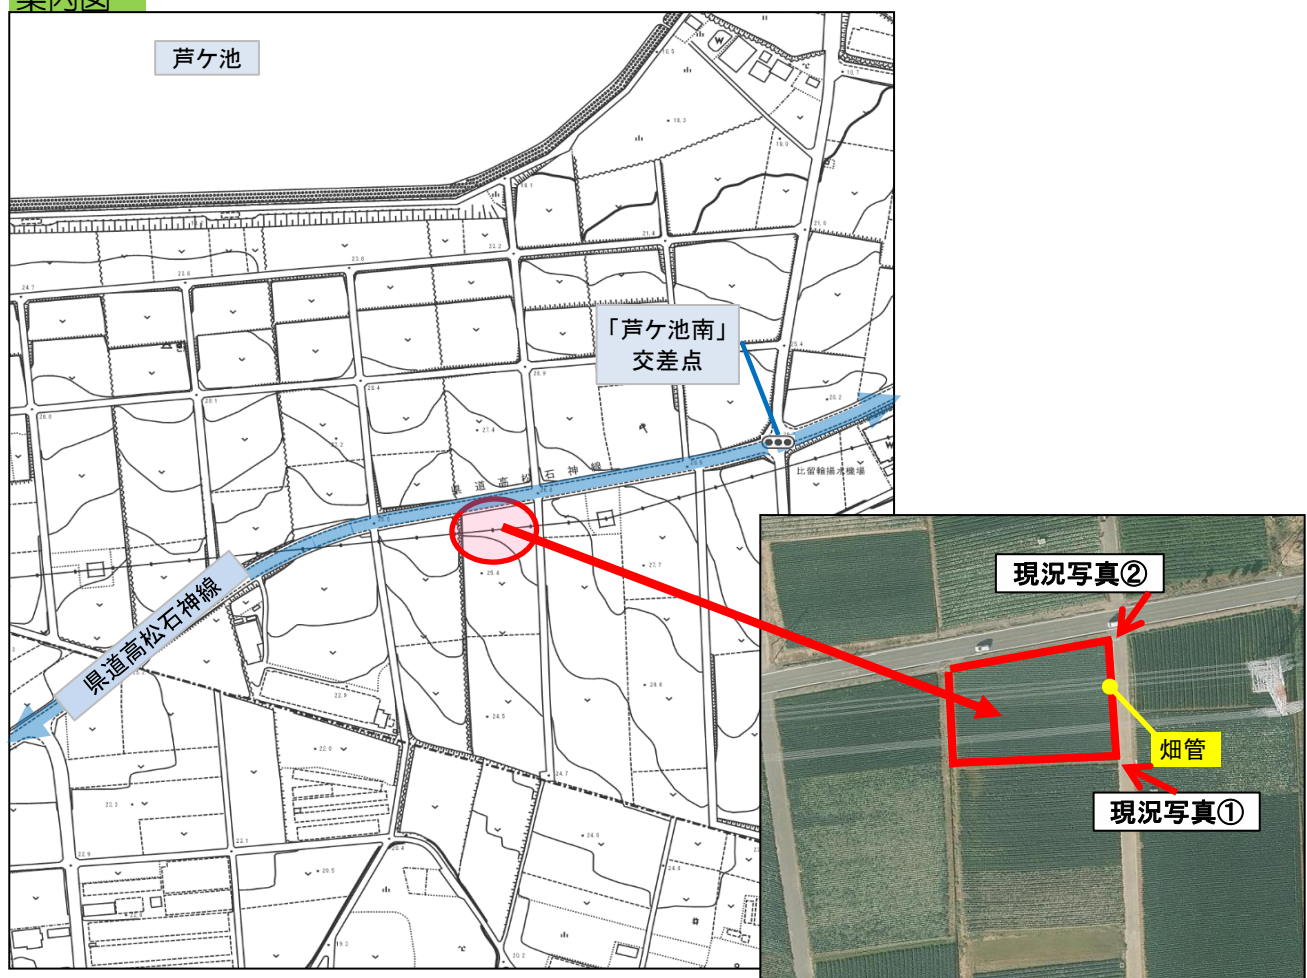

登録年月日
2021年7月26日

売・貸	No.	町名	字	地番	登記地目	現況地目	地積(m ²)
売	303	野田町	西ひるわ	126 127 128	畑	畑	計1,680
希望価格		接道	豊川用水	現況		前作状況	
160万円		約4.5m	受益地	畑		ブロッコリー	

特記事項
農業振興地域の農用地(色地)

案内図

現況写真

○撮影日：2021年6月18日