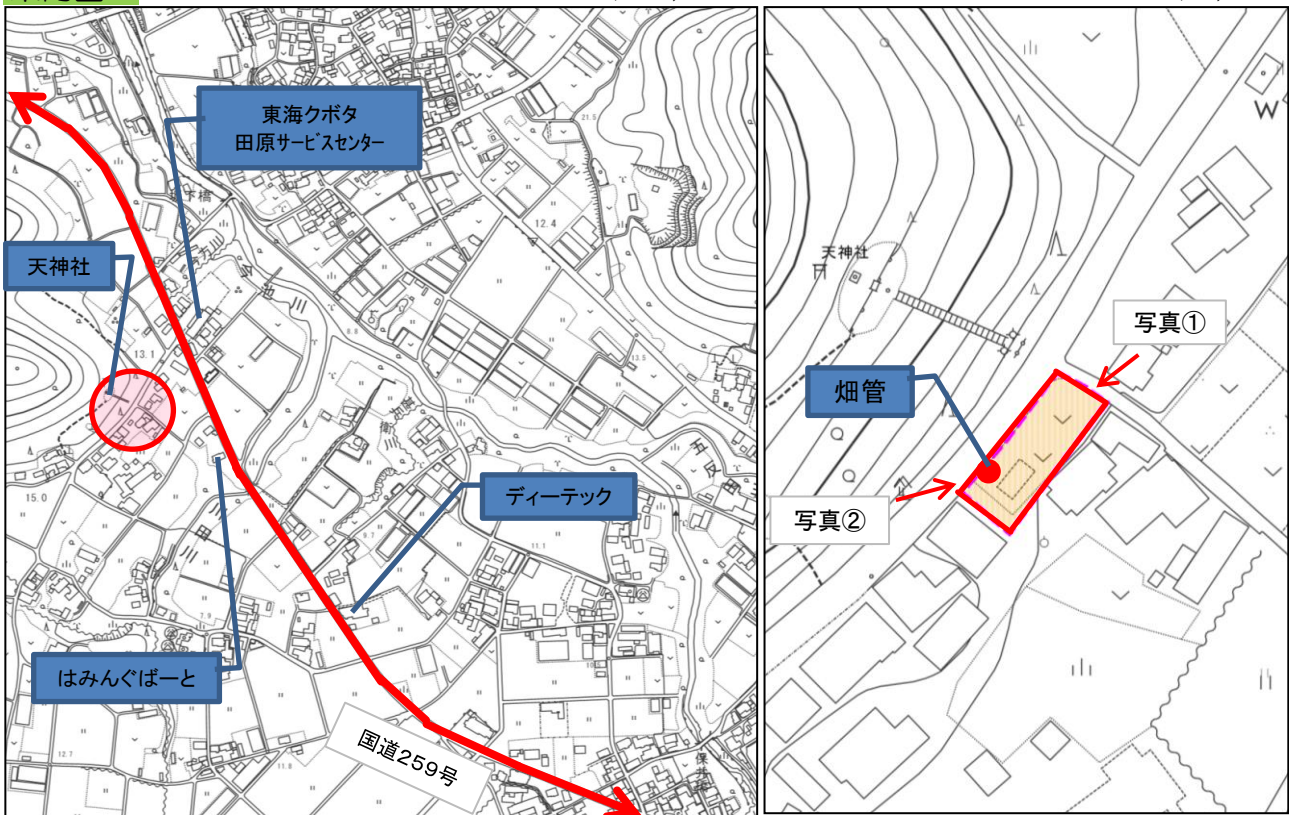

農地バンク登録物件

No.133

登録年月日

2018年7月27日

売・貸	No.	町名	字	地番	登記地目	現況地目	地積(m ²)
売	133-2	野田町	丸海道	73	畑	畑	461
希望価格		接道	豊川用水	現況		前作状況	
12万円		約6m	受益地:管有	前栽物		前栽物	

特記事項

農業振興地域(白地) / 作付中の場合、終了後に契約

案内図

1/10,000

1/1,500

現況写真

○撮影日：2019年8月29日、2018年7月13日