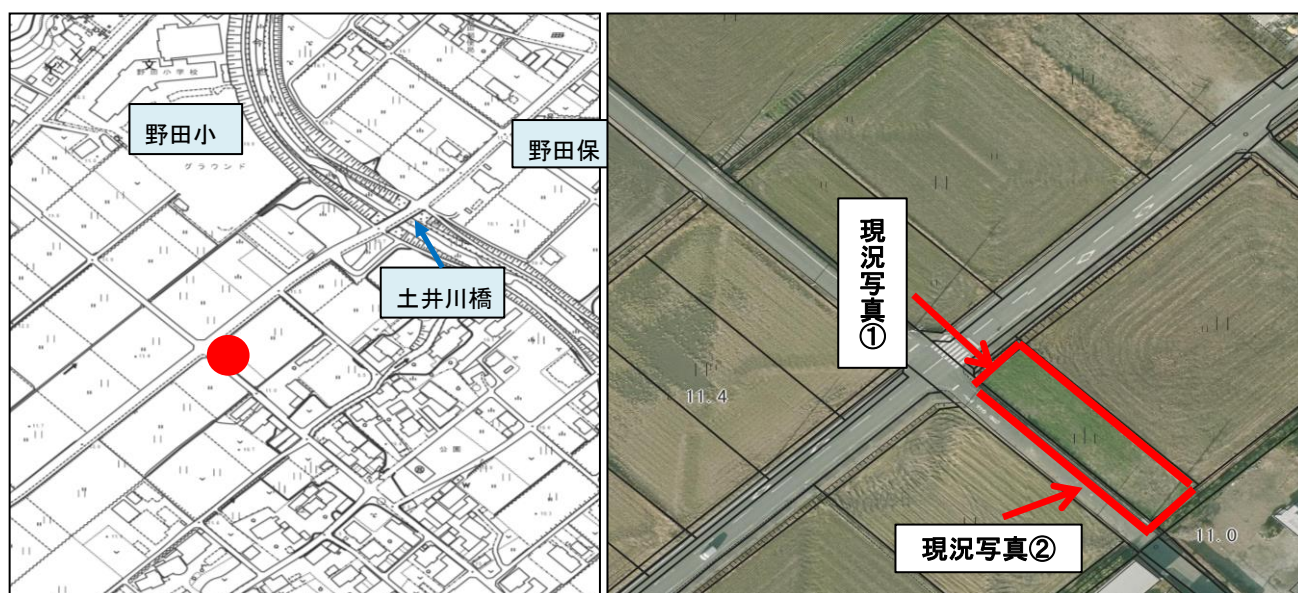

登録年月日

2021年8月6日

売・貸	No.	町名	字	地番	登記地目	現況地目	地積(m ²)
売	318	野田町	大海道	45-1	田	田	511
希望価格		接道	豊川用水	現況		前作状況	
5万円		約5m	受益地	耕作放棄地(緑)		不明	
特記事項							
農振農用地							

案内図

現況写真

○撮影日：2021年8月20日