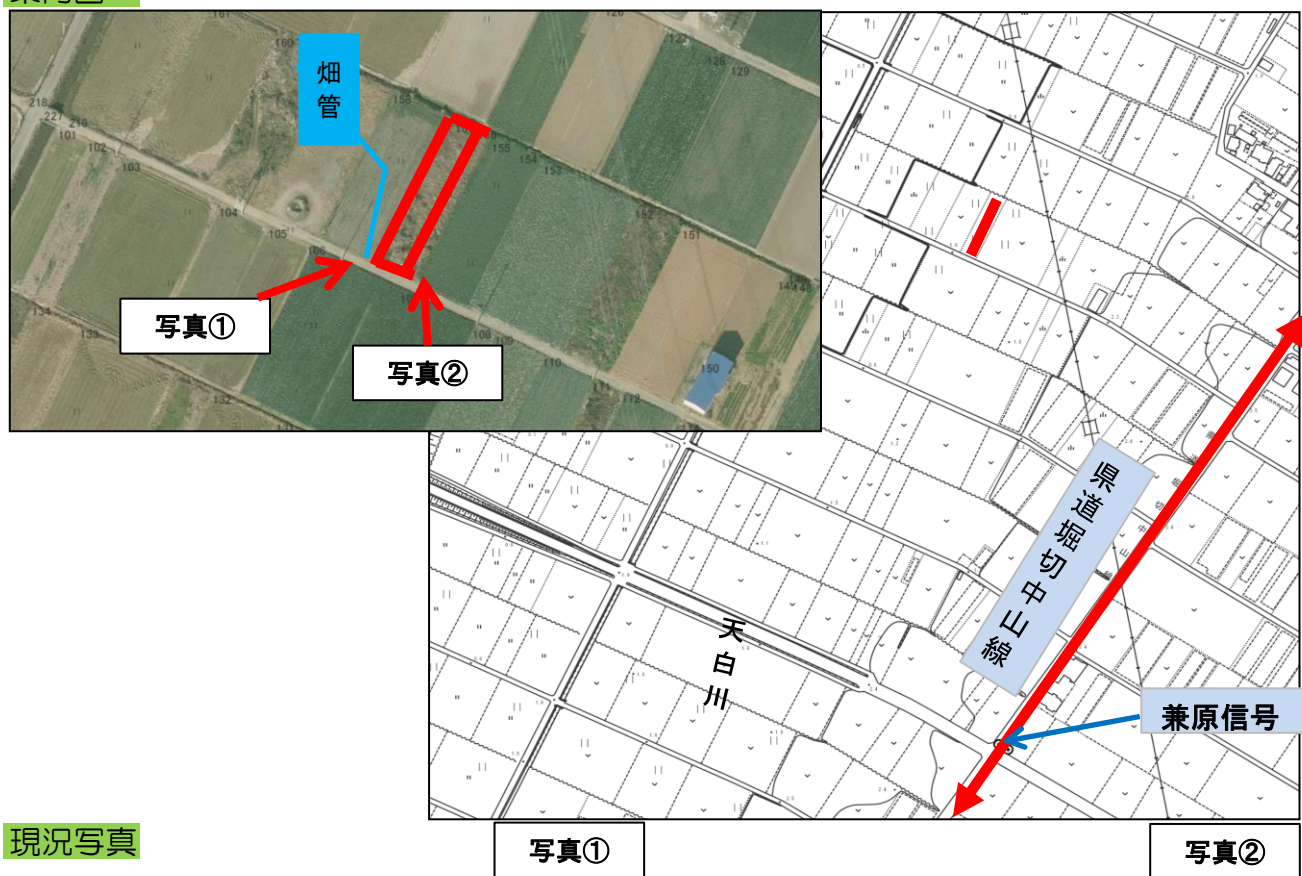

登録年月日
2021年4月19日

売・貸	No.	町名	字	地番	登記地目	現況地目	地積(m <sup>2</sup> )
売	272-3	中山町	東丸	156 157	畑田 畑田	畑田	280 467
希望価格		接道	豊川用水	現況		前作状況	
80万円		約4m	受益地	写真参照		不明	

**特記事項**  
 農業振興地域内の農用地(色地)、遊休農地(黄色)

**案内図**

**現況写真**

○撮影日：2021年4月19日