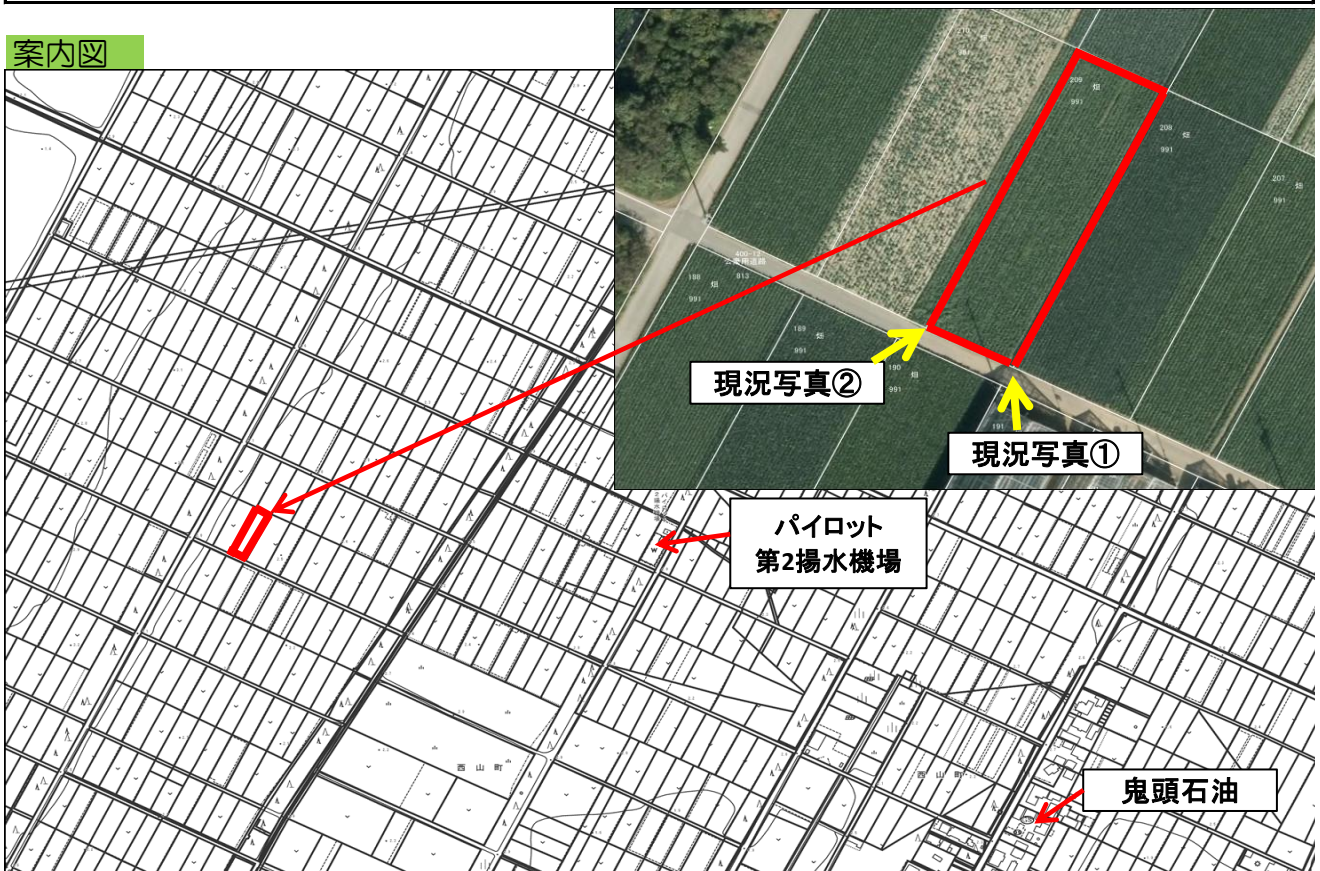

登録年月日

2020年11月30日

売・貸	No.	町名	字	地番	登記地目	現況地目	地積(m <sup>2</sup> )
売	255	中山町	日ノ出	209	畑	畑	991
希望価格		接道	豊川用水	現況		前作状況	
270万円		約3.5m	受益地	現況写真参照		キャベツ	

**特記事項**

農業振興地域内の農用地(色地) 作付け中の場合は、終了後に契約

**案内図**

**現況写真**

現況写真①

現況写真②

○撮影日：2020年11月24日