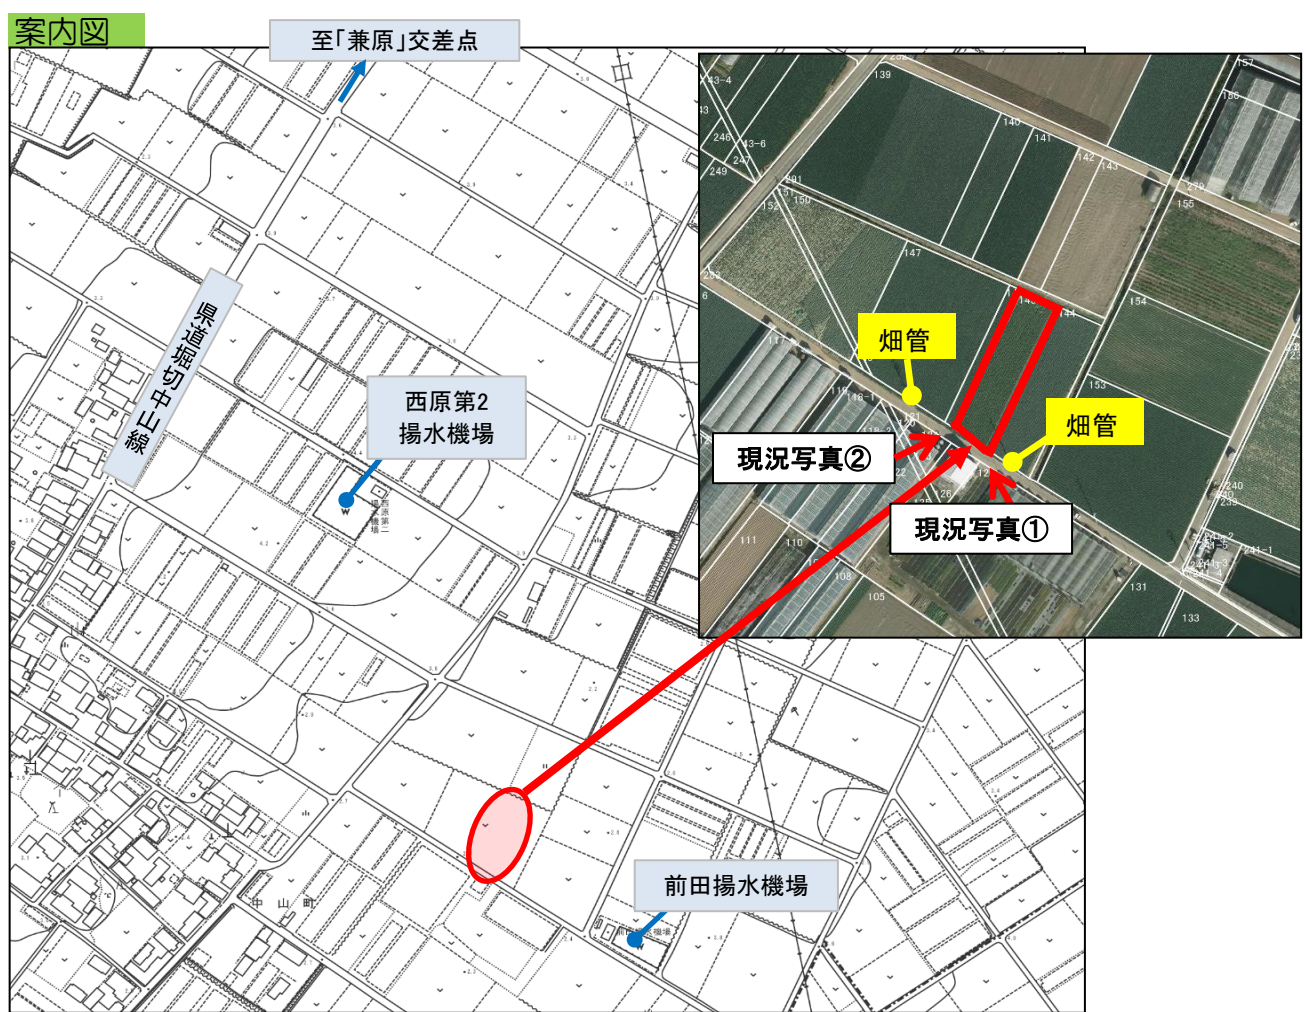

登録年月日  
2020年1月15日

売・貸	No.	町名	字	地番	登記地目	現況地目	地積(m <sup>2</sup> )
売	219	中山町	知行山	145	畑	畑	807
希望価格		接道	豊川用水	現況		前作状況	
200万円		約4m	受益地	キャベツ		—	

**特記事項**  
農業振興地域の農用地(色地)／作付中の場合、終了後に契約

○撮影日：2020年2月4日