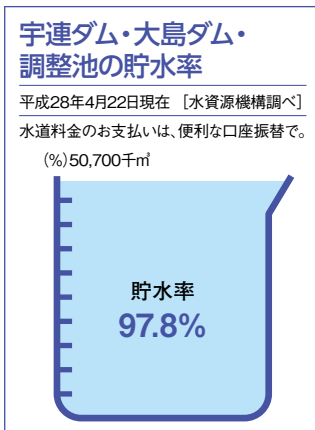

伊藤葉祐 くん

習字

評 文字の中心や、画の接し方、間隔などを意識して練習に取り組んだ成果が表れています。

●人口と世帯数(平成28年4月1日現在)

総人口	63,853人
男性	32,260人
女性	31,593人
世帯数	22,068世帯
出生	52人
死亡	62人
転入	305人
転出	410人
増減	-115人 ※増減は3月中です

●行政面積

191.12km ²

(平成27年3月1日現在・国土地理院調べ)