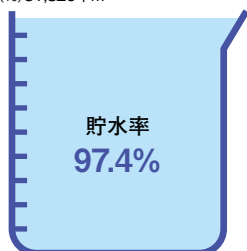

原 遥奈さん

ステンドグラス

色彩が工夫され、明るく躍動感のある作品です。滝をイメージした背景も美しいです。

●人口と世帯数(平成28年3月1日現在)	
総人口	63,968人
男性	32,321人
女性	31,647人
世帯数	22,000世帯
出生	47人
死亡	69人
転入	150人
転出	152人
増減	-24人 ※増減は2月中です
●行政面積	
	191.12km ² (平成27年3月1日現在・国土地理院調べ)

宇連ダム・大島ダム・調整池の貯水率

平成28年3月22日現在 [水資源機構調べ]
水道料金のお支払いは、便利な口座振替で。
(%)51,820千m³

今月の納税・使用料

国民健康保険税 (第1期分)	介護保険料 (第1期分)
納期限 5月2日 月	
水道料・下水道使用料金 (2・3月分)	
口座引落日 4月25日 月	

▼今月の「表紙」
保育園最後の遠足。自慢のお弁当をカメラに向けてくれました。愛情たっぷりの思い出をお弁当と楽しい思い出でお腹いっぱいになった園児たちは元気に新一年生になります。(S)