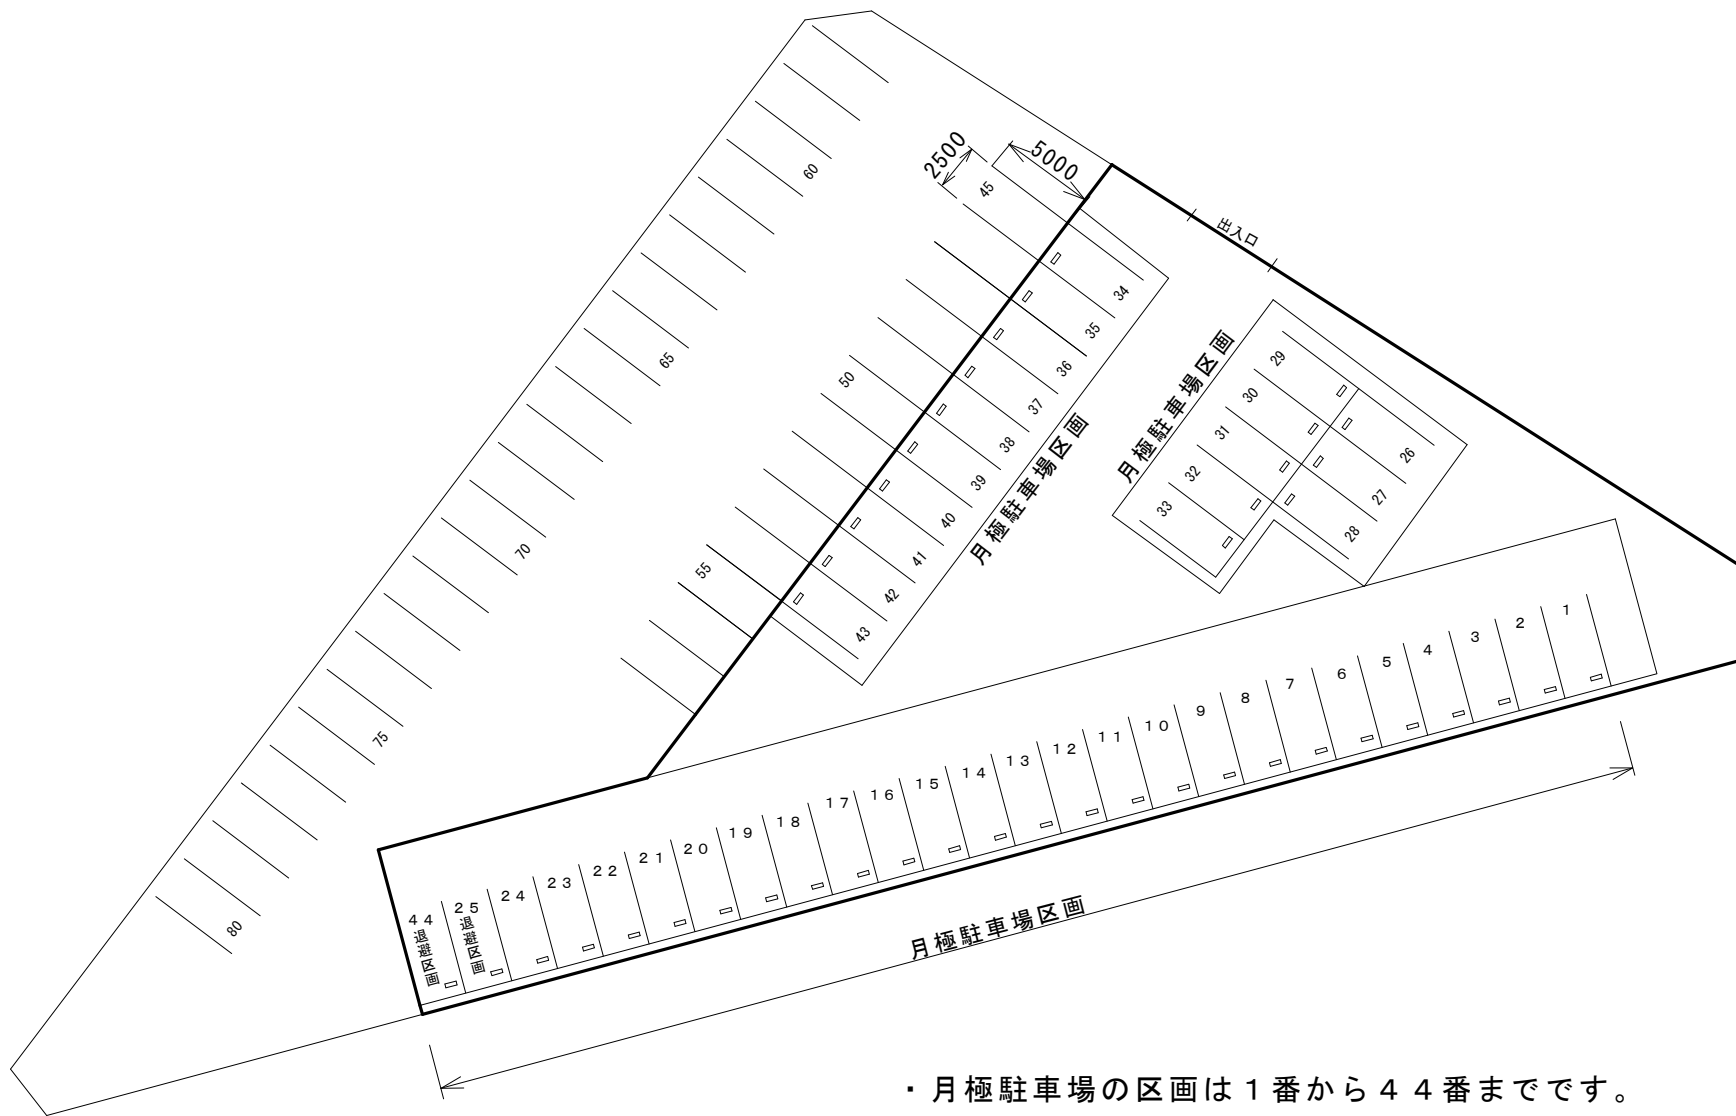

# 東赤石公共用地

- ・ 月極駐車場の区画は1番から44番までです。
- ・ 万が一ご本人様の契約区画に他の車が占有していましたら、退避区画25・44番に駐車してください。