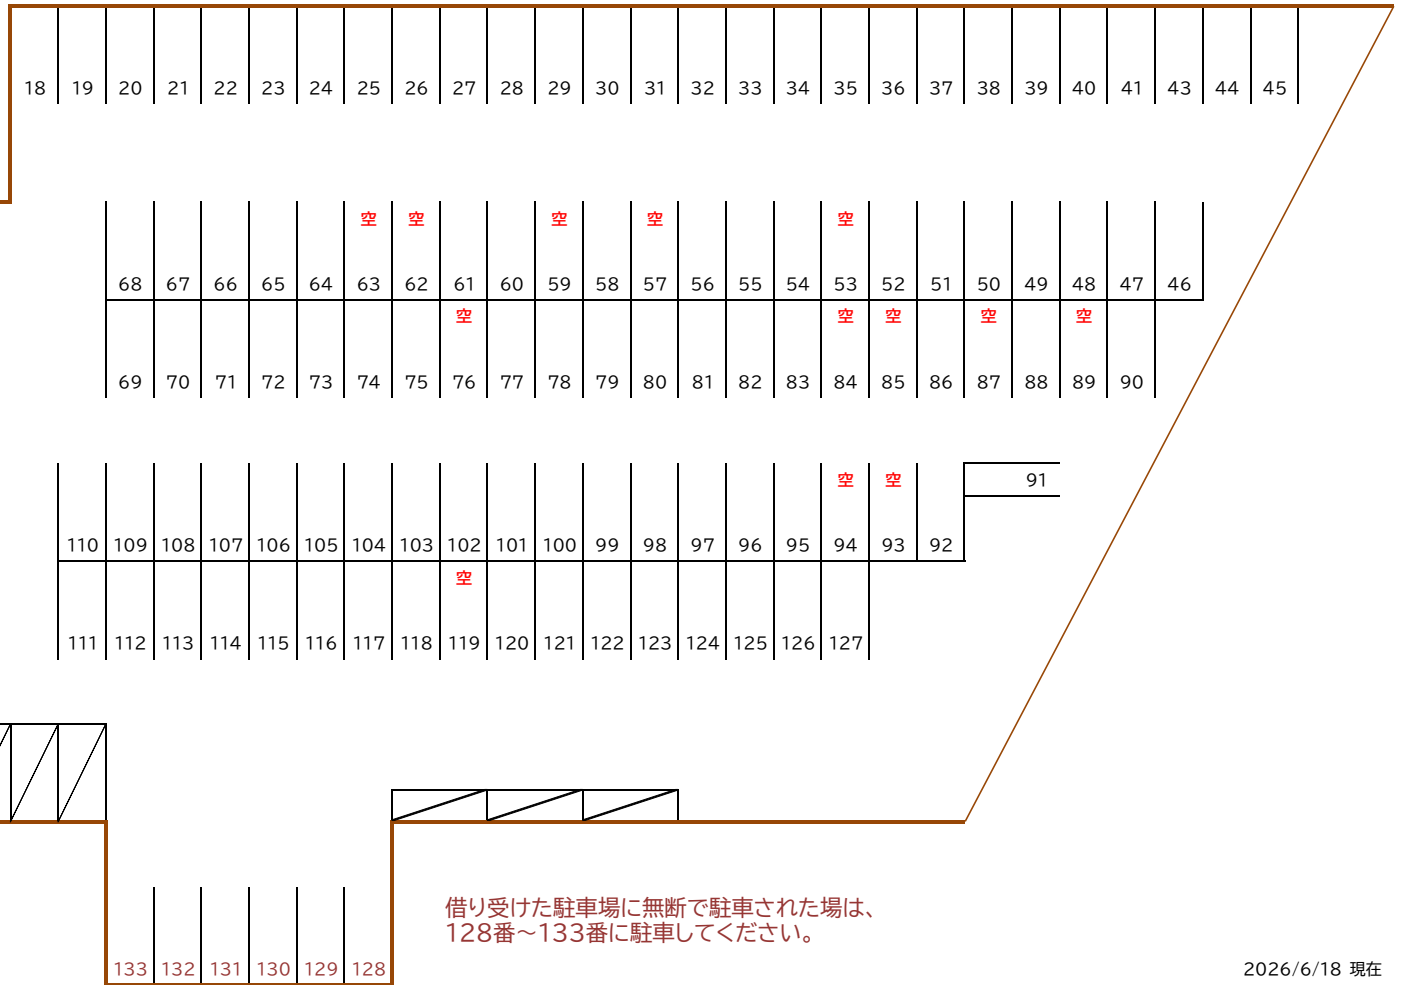

# 松下駐車場(月極)配置図

入口

借り受けた駐車場に無断で駐車された場合は、  
128番～133番に駐車してください。