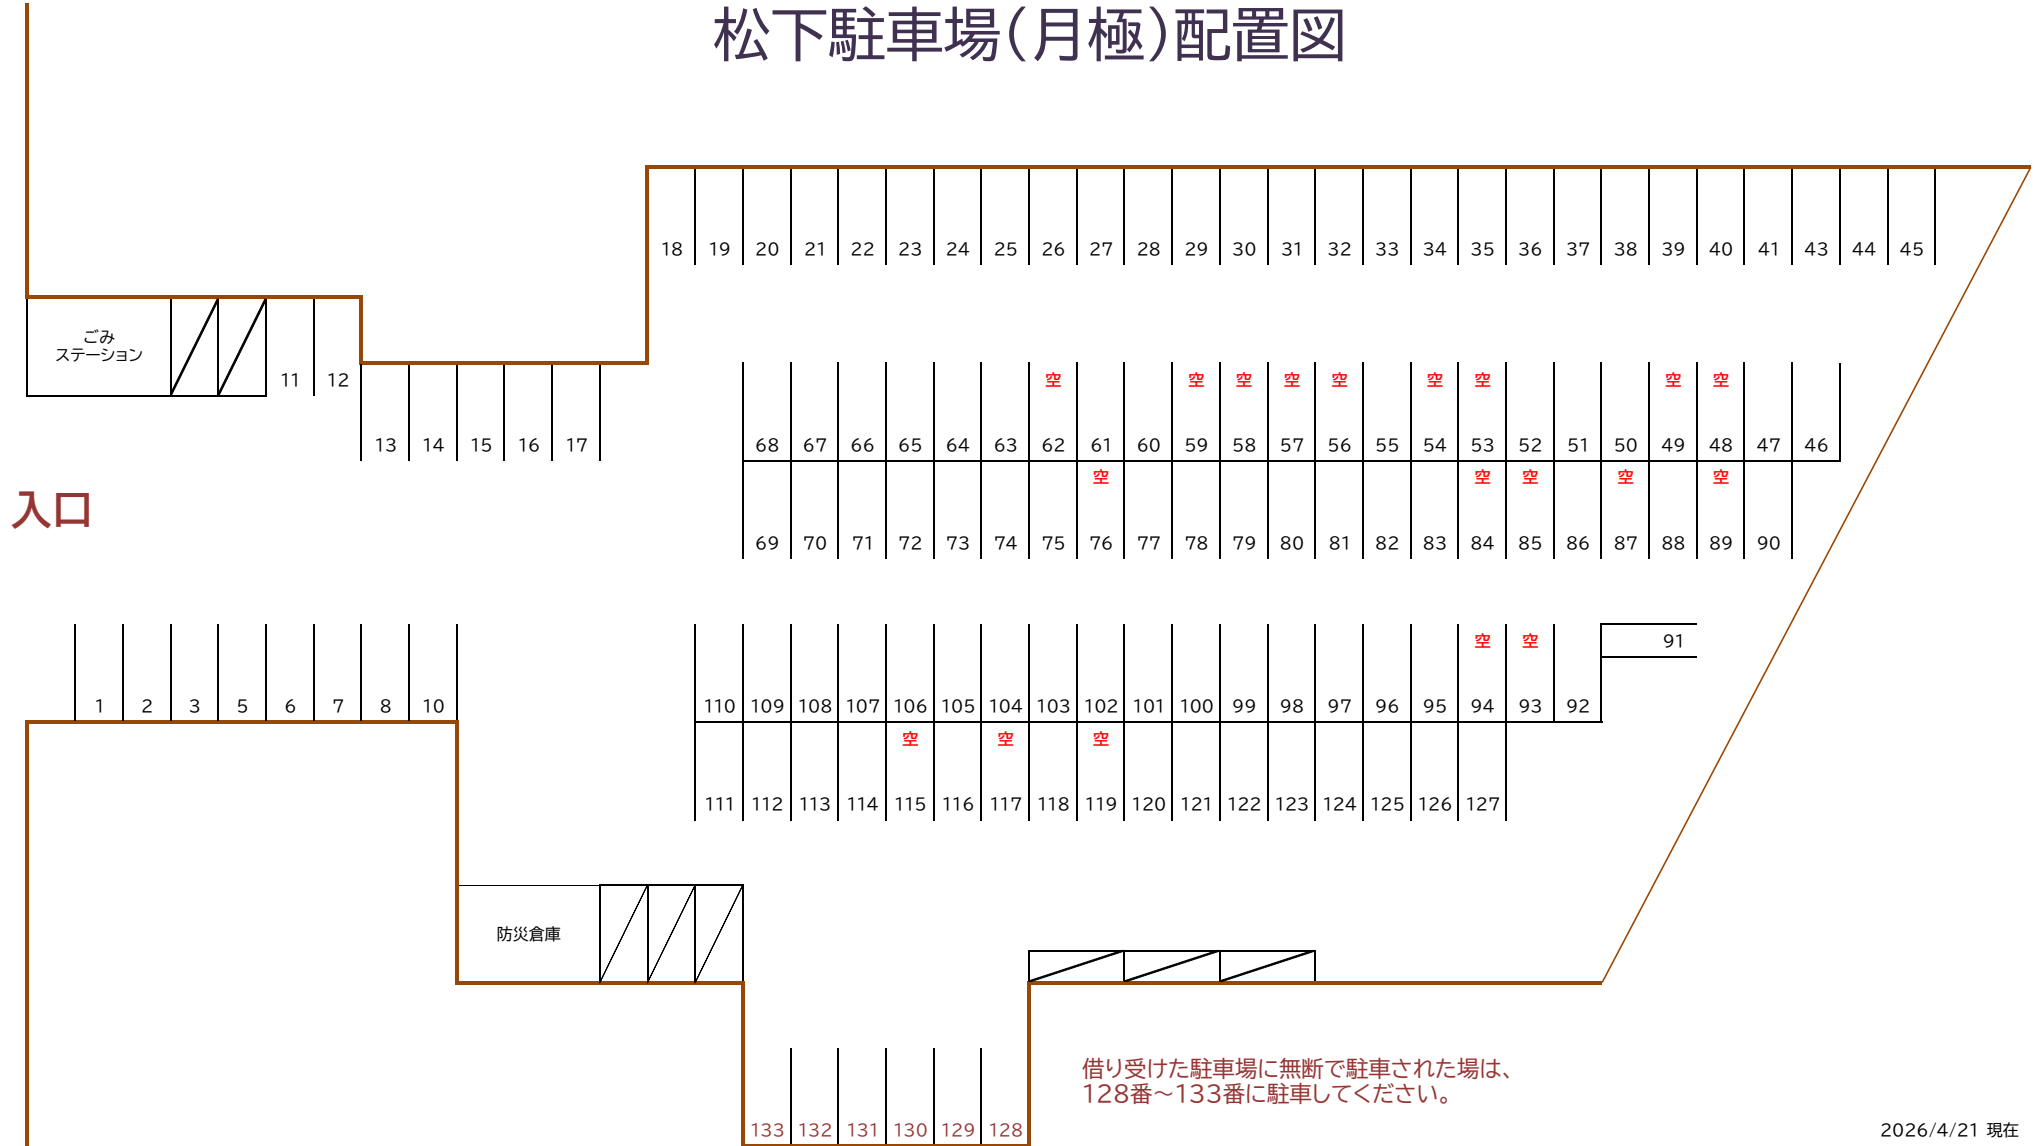

松下駐車場(月極)配置図

入口

借り受けた駐車場に無断で駐車された場合は、
128番～133番に駐車してください。