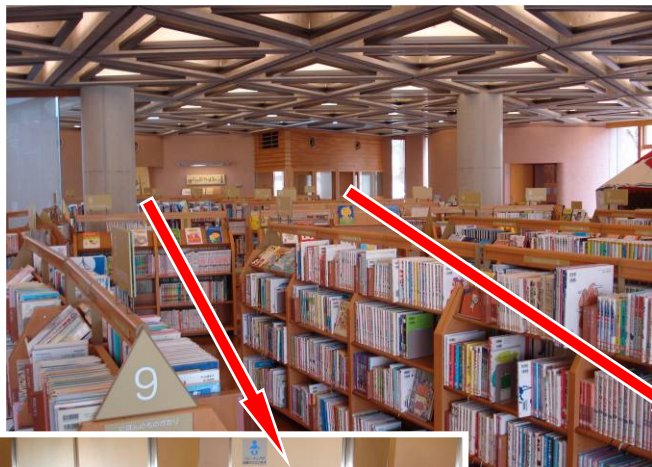

田原市中央図書館

35万冊蔵書可能な図書館。明るく広々とした館内には、検索コーナー・インターネットコーナー・視聴ブース・研究個室・おはなしのへや・たみコーナー・くつろぎコーナーなど、ゆっくりと読書のできる環境が整っています。

「こどもしつ」内には、鍵の掛けられる授乳室があり、安心してご利用いただけます。

「こどもしつ」内の多目的トイレには、おむつ交換台があります。

子ども用の本がたくさんあります

利用時間：平日：午前10時から午後7時
(土・日、祝日は午後5時まで、
木曜日は午後8時まで)