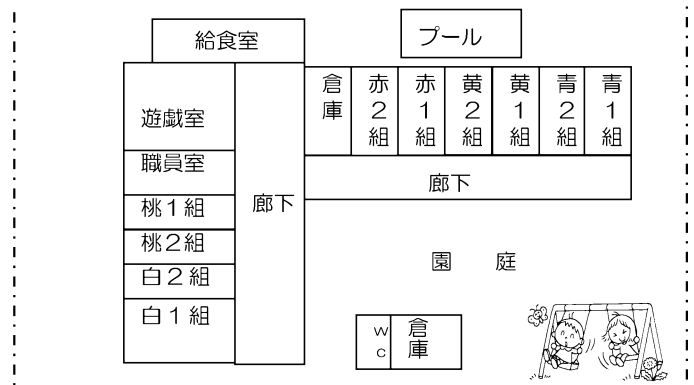

*保護者との連携

- ・園だより
- ・出席ノート
- ・個人面談
- ・クラスだより
- ・送迎時の懇談
- ・育児相談受付

*特別保育の実施状況

- ・乳児保育 (生後10ヶ月から)
- ・長時間保育 (午後7時まで)

園庭開放・・・毎週火曜日(雨天中止)遊びに来てください♪

*子育て相談 子育てに対する悩みや疑問などに応じています。お気軽にご相談ください。

☆年間行事

4月	入園式 健康診断 (内科・歯科)
5月	春の遠足
6月	水遊び 保育参観 個別懇談 プール開き
7月	七夕まつり会 夏祭り
8月	
9月	プール納め
10月	園内運動会 秋の遠足 健康診断 (内科・歯科)
11月	
12月	生活発表会 クリスマス会
1月	お楽しみ会 年長児個別懇談
2月	節分豆まき
3月	ひなまつり会 体験入園 お別れ遠足 お別れ会 卒園式
毎月	身体測定 交通訓練 避難訓練

☆保育園の見取り図

☆保育園の一日

時間	0・1・2歳児	3～5歳児
7:30	延長保育 登園 遊び	延長保育 登園 遊び
9:30	おやつ 遊び	・戸外 ・室内
11:30	給食	給食
13:00	午睡	遊び
15:00	おやつ	おやつ
16:00	降園準備	降園準備
16:30	降園	降園
19:00	延長保育降園	延長保育降園