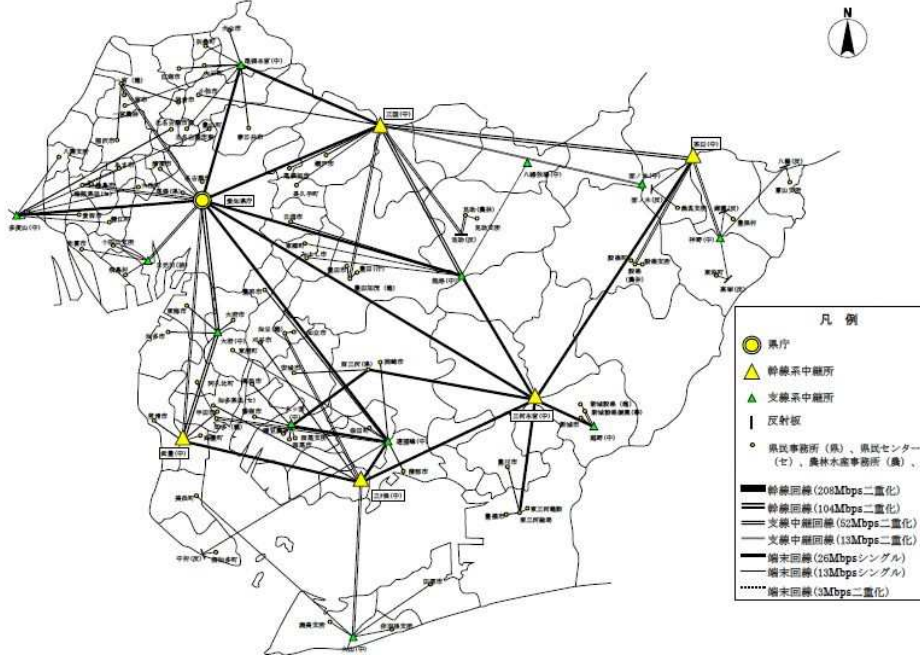

(7) 愛知県高度情報通信ネットワーク 多重系回線構成図