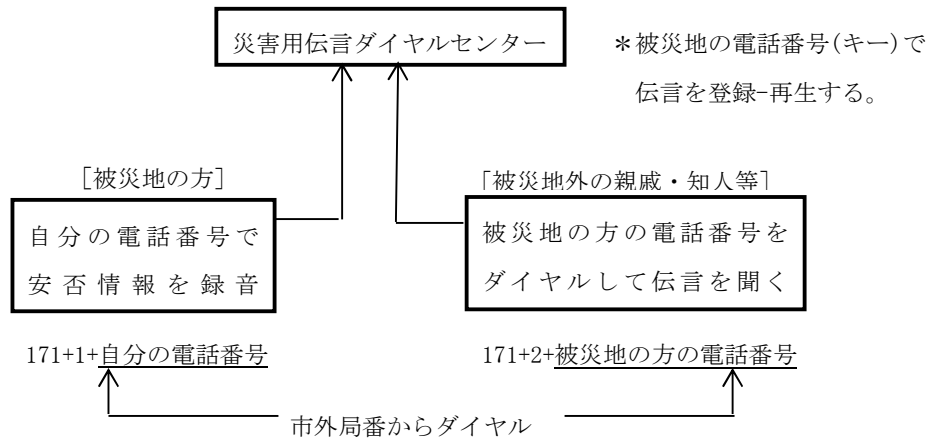

(7) 愛知県高度情報通信ネットワーク 多重系回線構成図

(8) 愛知県高度情報通信ネットワーク 単一系回線構成図

(9) ケーブルテレビ (CATV)

事業者名	電話番号	所在地	関係市町村
豊橋ケーブルネットワーク(株)	0532-56-1231 0120-816-142	〒440-8527 豊橋市小畷町 596	豊橋市、新城市、田原市

2 災害時の伝言サービス

(1) NTT西日本株式会社

災害用伝言ダイヤルのシステム