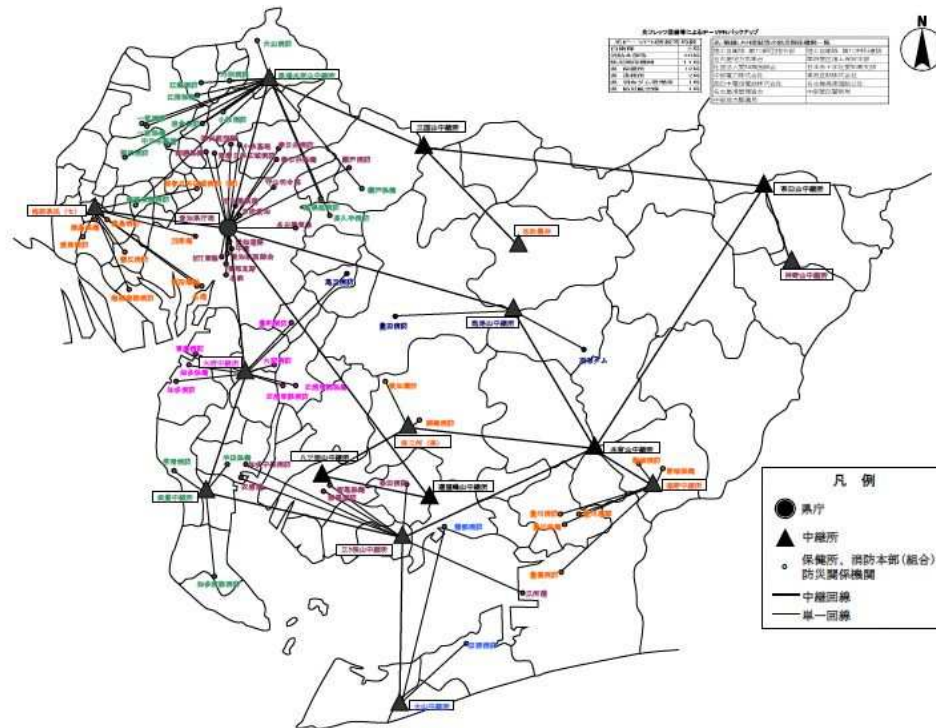

(8) 愛知県高度情報通信ネットワーク 単一系回線構成図

(9) ケーブルテレビ (CATV)