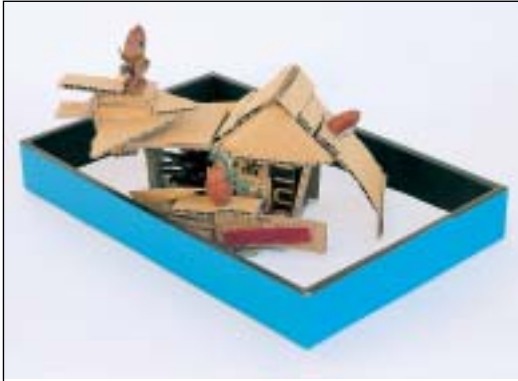

赤羽根保育園

すずき
鈴木さとみ先生

おおばけんじ
大場賢治くん(6歳)

パイロットがカウントダウンを待っています。
今にも飛んでいきそうな飛行機ができました。

すずきりほ
鈴木里穂ちゃん(6歳)

すてきな家ができました。どんぐり人形の楽しそうな話し声が今にも聞こえてきそうです。

野田小学校6年
はたけようすけ
畠洋輔くん

道路を立体的に見せる遠近法をつかったり、空想の世界を表現したりとうまく描けました。

野田小学校6年
かわい えり
河合恵理さん

日ごろ、一生懸命練習している成果を存分に発揮し、の伸び伸びと気持ちのよい字が書けました。

人口と世帯数

総人口	43,737人		
男性	22,231人		
女性	21,506人		
世帯数	13,687世帯		
出生	28人	死亡	34人
転入	171人	転出	108人
増減	57人	平成16年11月1日現在 増減は10月中	

行政面積

106.40km² 平成16年2月10日
国土地理院公表

【写真】踊り「コンテスト優勝チー ム「LOVE ALL」

強く否定する意味の言葉ですが、若者はこの言葉で驚きや非難を表現しているようです。まつりの醍醐味の一つは、日常の生活空間で非日常の光景が見られること。はなとき通りをステージに見立てた田原市民まつりの踊りコンテストは、日常では「ありえない」光景で、私たちを楽しませてくれました。こんな非日常なら大歓迎。一方、私たちの暮らしから日常を奪い去る忌まわしき災害、大事なものは失って初めて分かると言いますが、そんな非日常はお断り。しかし、災害は「あり得る」もの。日常を失って「ありえない」と嘆かないためにも、日ごろから防災対策に取り組みしましょう。(MS)