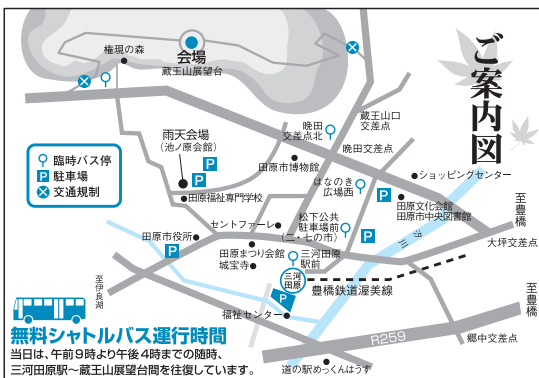

蔵王山お茶会 午前10時～午後3時

場所 蔵王山展望台園地

(雨天の場合は池ノ原会館)

内容 抹茶(裏千家)・煎茶(薫風流)

会(企画課内) ☎23局3507

10日(日)

田原市スポーツギネス大会

日時 10月10日(日) 午前9時～

場所 田原市総合体育館・はなの

き広場 種目 フリースロー・大

股とび・万歩計レース・ジグザグド

リブル・ケンケンとび・急げ綱引き・

ディスプレイ・シャトル投げ・ゲ

ートボール・グラウンドゴルフ

午前9時～午後4時30分の間は、吉胡口・南口からの上下線とも通行できなくなります。三河田原駅からの無料シャトルバスをご利用ください。

ハイキングをする方は市役所正面玄関 権現の森の無料シャトルバスをご利用ください。

田原市観光協会 (商工観光課内) ☎23局3516

参加方法 当日に屋内シニースを  
持参のうえ会場にて受付

田原市体育協会 ☎22局6061

16日(土)

第16回 福寿園文化祭

日時 10月16日(土) 午前10時30

分～午後3時 場所 福寿園

内容 バザー・クラブ発表・もち