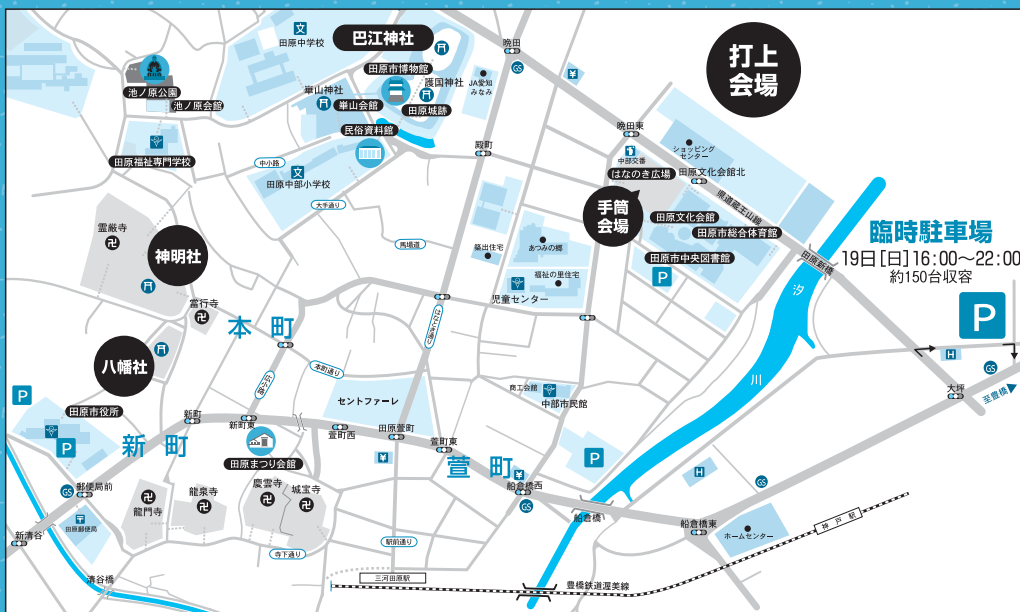

田原まつり

9月18日【土】

からくり山車
10時10分～13時ごろ
新町・萱町・本町を巡回

山車3台の競演
12時10分ごろ
まつり会館にてお囃子

9月19日【日】

からくり山車
10時10分～
12時45分ごろ
本町・新町・萱町を巡回

山車3台の競演
12時45分ごろ
神明社にてお囃子

手筒・大筒花火
17時30分ごろ～
はなのき広場

打上花火
20時ごろ～
雨天の場合は翌日順延

田原市観光協会
☎23局3516

<http://www.taharakankou.gr.jp>

期間中は県道28号線(船倉橋東～新清谷)の混雑が予想されますので、迂回にご協力ください。