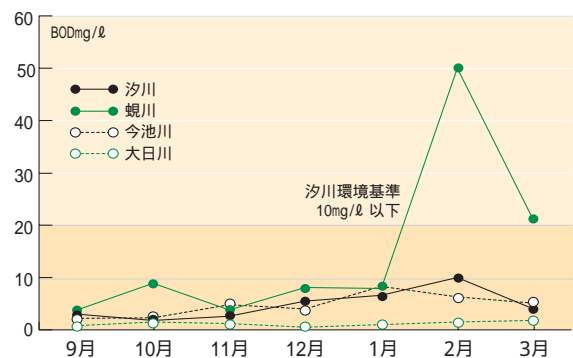

たはらエコ・ガーデンシティ地域協議会事務局（〒441-3492 住所不要 環境課内）

☎ 23局3541 FAX 23局0180

✉ kanryo@city.tahara.aich.jp

宇連ダム・大島ダム・調整池の貯水率

毎月1回、宅内の漏水チェックを行いましょう

市内4河川の水質調査結果

まだまだメダカが生育している川もあります 川をきれいに！

6chで放送中
ティーズチャンネル