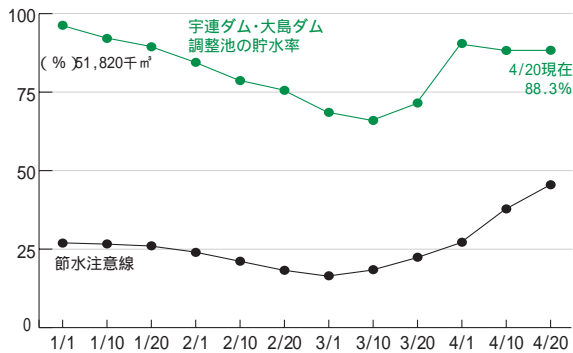

宇連ダム・大島ダム・調整池の貯水率

毎月1回、宅内の漏水チェックを行いましょう