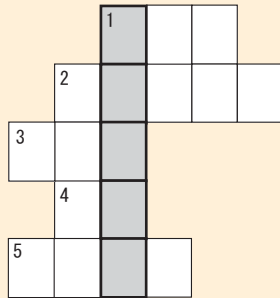

ハマユウの群生地復活を願い、今年も伊良湖小学校の児童らとともにハマユウの苗を植えました。

今 回の市民の広場は、渥美地域を中心に活動する「渥美青年経済研究会」の皆さんをご紹介します。

*
よみがえれ
ハマユウ!

市民の 広場の Citizen's Plaza

浜に根付いたハマユウ (7月、恋路ヶ浜にて)

長年にわたる活動が実を結び、伊良湖岬周辺では現在、約1300株ほどのハマユウが根付いてきています。

種は福江保育園の園児らと植えています。福江町にあるこの畑で育った苗が、翌年、伊良湖岬に植えられます。

地 域の特性を調査・研究し、その結果を郷土の発展に活かそうと活動を続ける渥美青年経済研究会。地域のためにさまざまな事業を展開しています。中でも伊良湖岬にハマユウ群生地を復活させようとする活動は、地元の子供らと親睦を深めつつ、20年にわたって行われてきました。皆さんの「まち」を思うこのような活動は、今後市を支えていってほしいと考えています。

1. 1 10月22日(日)、今年も田原まつりを開催します。
2. 2 少子化対策の一環として、10月から 育児一時金の額が引き上げられました。
3. 3 3人の新しいALT(英語助手)が田原市にやってきます。

1から5までの問題を解いてマス埋めましょう。太枠の部分を上から順番に並べると答えです。今月の広報をよく読むとわかるよ。

1. 4 多くの渡り鳥を見ることができ
   る伊良湖岬。中でも「**の渡り**」
   は有名です。
2. 5 田原市の道の駅「**はう**
   す」では、友好都市・長野県阿南
   町の特産品を販売しています。

今月の納税

市・県民税
(第3期分)

水道料・下水道使用料
(8・9月分)

介護保険料
(第4期分)

納期限は 10月25日(水)
以外 10月31日(火)

【9月号の答え】つきみ
(応募総数35通中、正解34通、当選者の方のみ発送をもって発表に代えさせていただきます)

応募方法「はがきに、クイズの答え・住所・氏名・年齢・電話番号と、広報たはらへのご意見・ご要望などを必ず記入して、広報たはらへお送りください。正解者の中から抽選で10名の方に記念品を差し上げます。
締め切り「10月20日(金) 必着
あて先「〒441-3492
(住所不要)田原市役所 広報たはら」