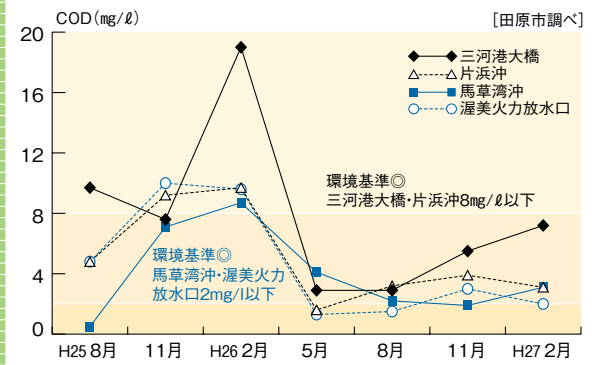

● 広報大使「黒ちゃん」スポット広報春バージョン

田原警察署では、広報大使「黒ちゃん」こと黒岩唯一さんによる、車両などで呼びかけるためのCD第4弾春バージョンを作成し、渥美半島で交通安全・犯罪抑止を広報パトロールしています。

● 交通安全スリーS運動 ●

- ストップ:赤信号、一時停止場所では必ず停止!
- スロー:子供や高齢者を見かけたら速度を控える!
- スマート:思いやりを持ったスマートな運転!

駐車場では車上ねらいが発生しています。車から離れるときは、必ずドアロックをし、車内に貴重品を置かないように気をつけましょう。

● 宇連ダム・大島ダム・調整池の貯水率

水道メーターボックスの周りは、いつもきれいにしましょう。

● 三河湾の水質調査結果

暖かくなってきました。海で楽しく遊べるよう水質浄化に心がけましょう。

- 1 田原市と○○○自動車株式会社との間で、災害時における支援協力に関する協定を結びました。
- 2 平成25年度の財政書類の1表で、行政サービスの提供にかかった消費的な支出の内訳を示す行政コスト○○○○書。
- 3 ひまわりルーム・○○○○ルーム