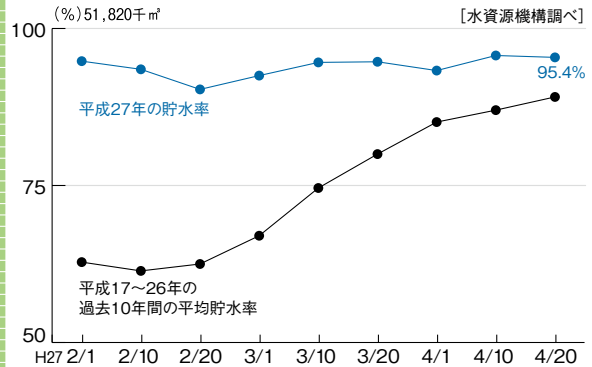

● 宇連ダム・大島ダム・調整池の貯水率

水道メーターボックスの周りは、いつもきれいにしましょう。

● 三河湾の水質調査結果

暖かくなってきました。海で楽しく遊べるよう水質浄化に心がけましょう。

- 1 田原市と○○○自動車株式会社との間で、災害時における支援協力に関する協定を結びました。
- 2 平成25年度の財政書類の1表で、行政サービスの提供にかかった消費的な支出の内訳を示す行政コスト○○○○書。
- 3 ひまわりルーム・○○○○ルーム