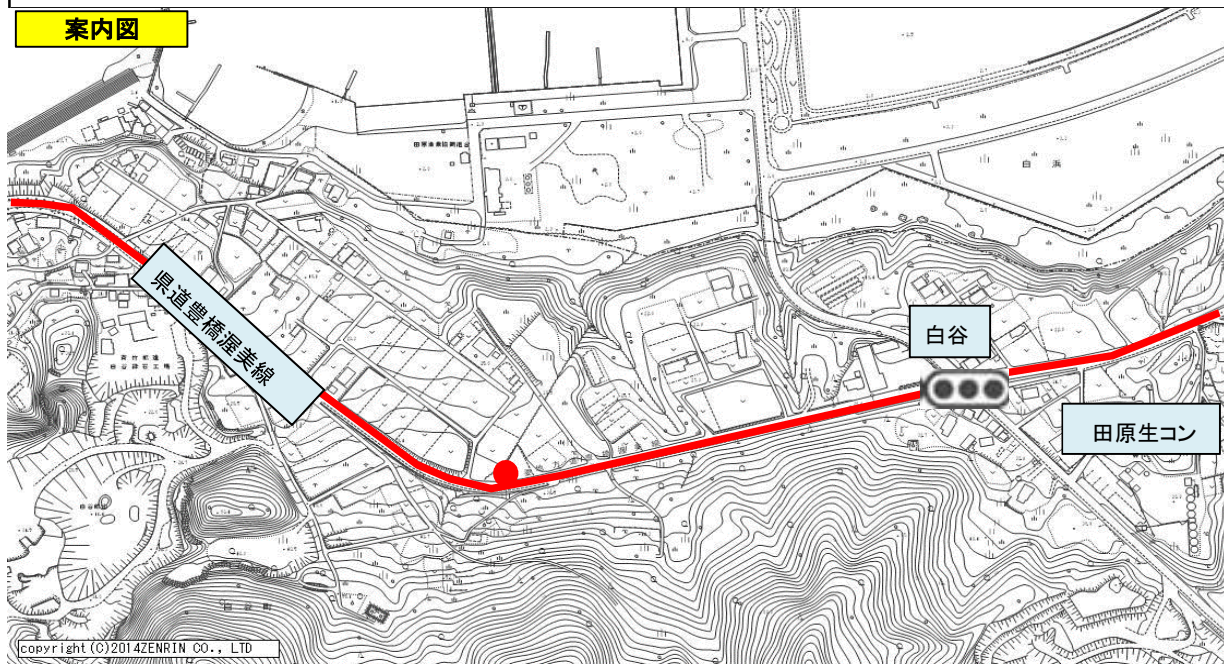

登録年月日

2024年2月22日

売・貸	No.	町名	字	地番	登記地目	現況地目	地積(m ²)
売	498	白谷町	坂下	281-25	畑	畑	49
希望価格		接道	豊川用水	現況		前作状況	
無償		約9m	受益地	畑		不明	

特記事項

農業振興地域(白地)

案内図

現況写真

拡大図

○撮影日：2024年2月26日