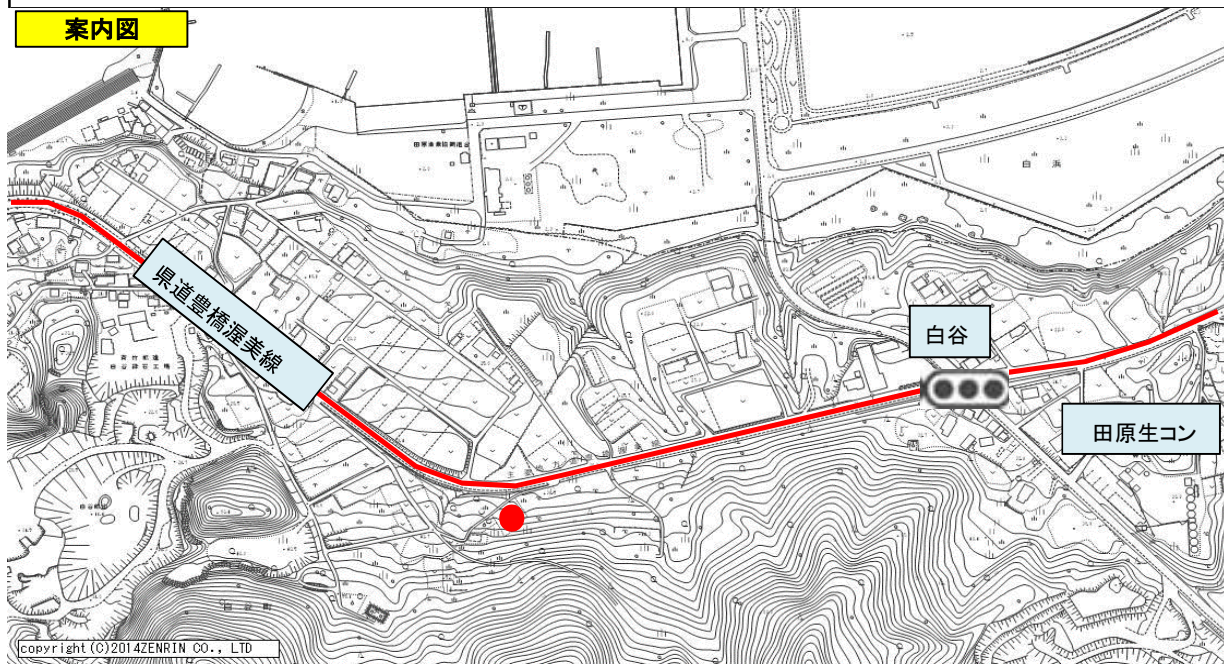

登録年月日

2024年2月22日

売・貸	No.	町名	字	地番	登記地目	現況地目	地積(m <sup>2</sup> )
売	497	白谷町	坂下	281-11 外1筆	畑	畑	319
希望価格		接道	豊川用水	現況		前作状況	
無償		約1.2m	受益地	畑		不明	

### 案内図

### 拡大図

○撮影日：2024年2月26日