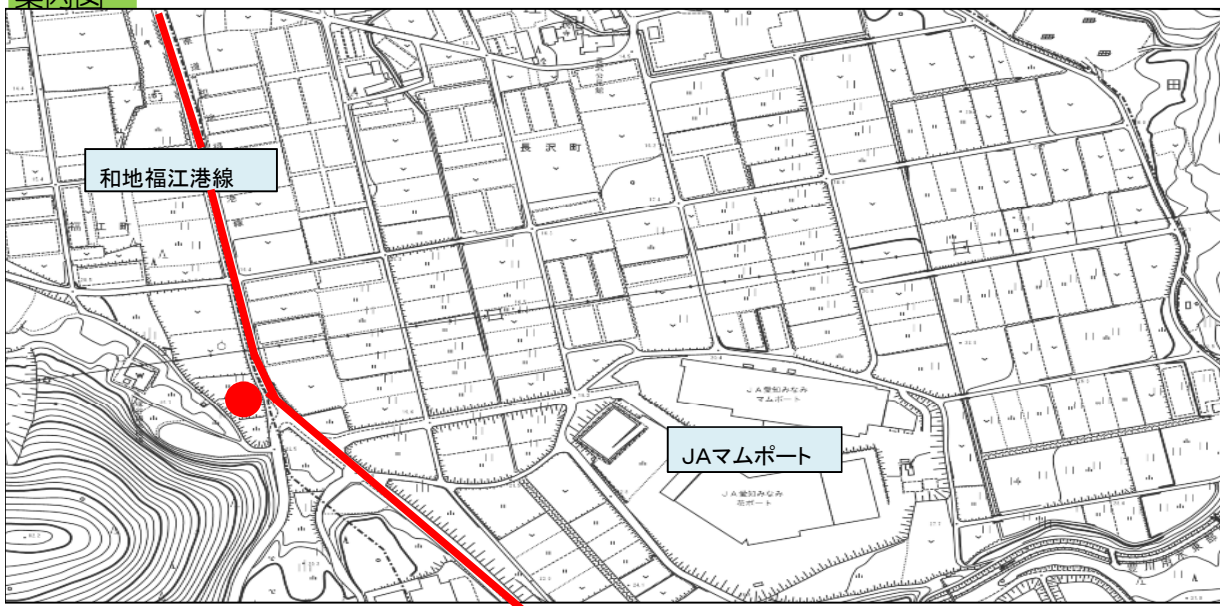

登録年月日

2024年3月11日

売・貸	No.	町名	字	地番	登記地目	現況地目	地積(m ²)
貸	514	福江町	境戸	98-1	田	田	613
希望価格		接道	豊川用水	現況		前作状況	
使用貸借(3年)		約10m	受益地	田		不明	
特記事項							
農業振興地域の農用地(色地)							

案内図

現況写真

○撮影日：2024年3月11日