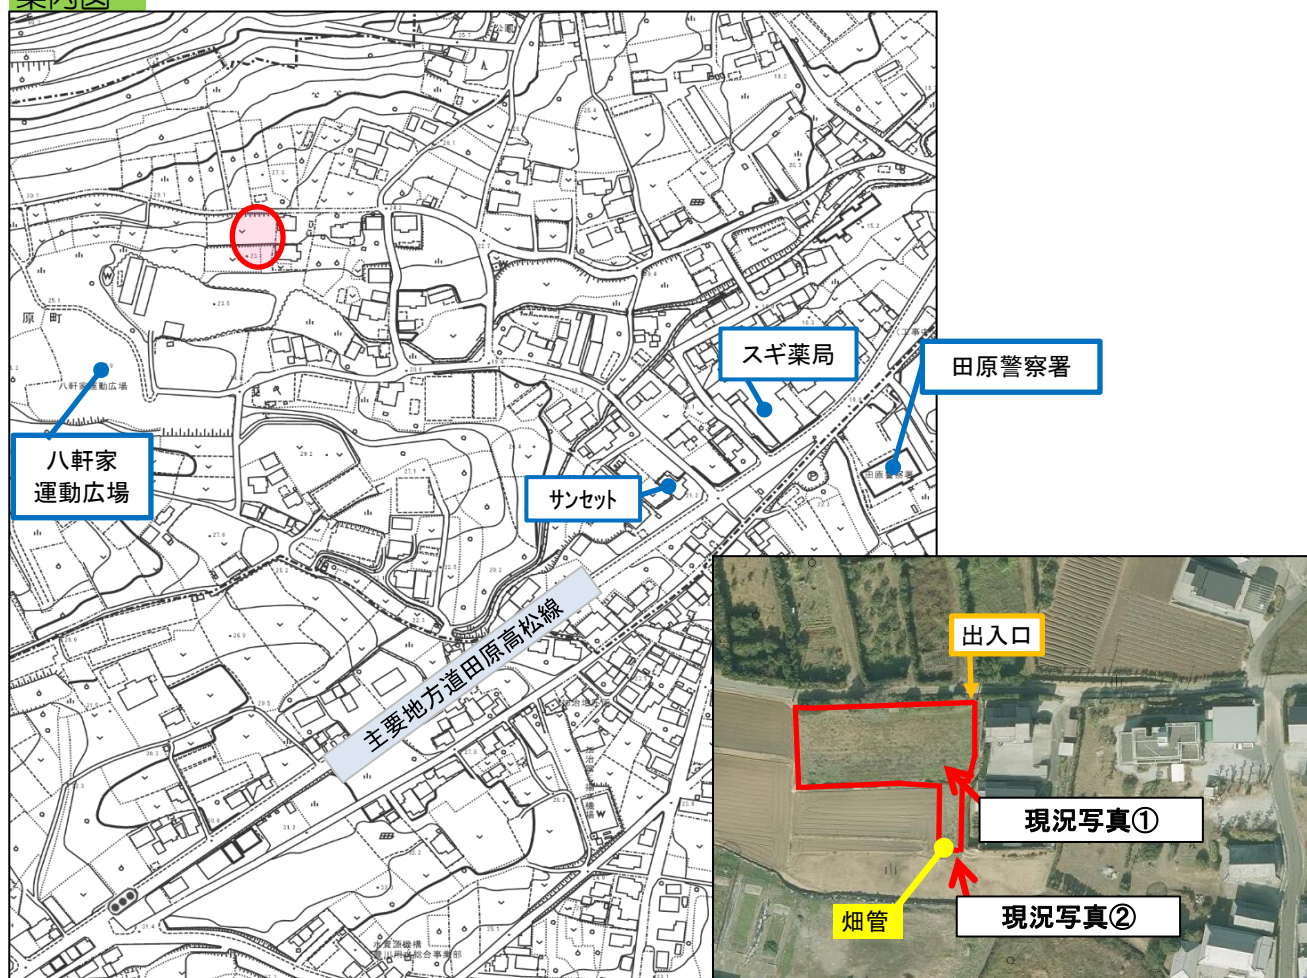

登録年月日  
2020年12月8日

売・貸	No.	町名	字	地番	登記地目	現況地目	地積(m <sup>2</sup> )
貸	257	田原町	東笹尾	50-1	畑	畑	1,021
希望価格		接道	豊川用水	現況		前作状況	
10,000円(年額)		約1.5m	受益地	畑		5年位前までブロッコリ 現在は年1回草刈	
特記事項							
農業振興地域(白地)							

### 案内図

### 現況写真

○撮影日：2020年11月10日