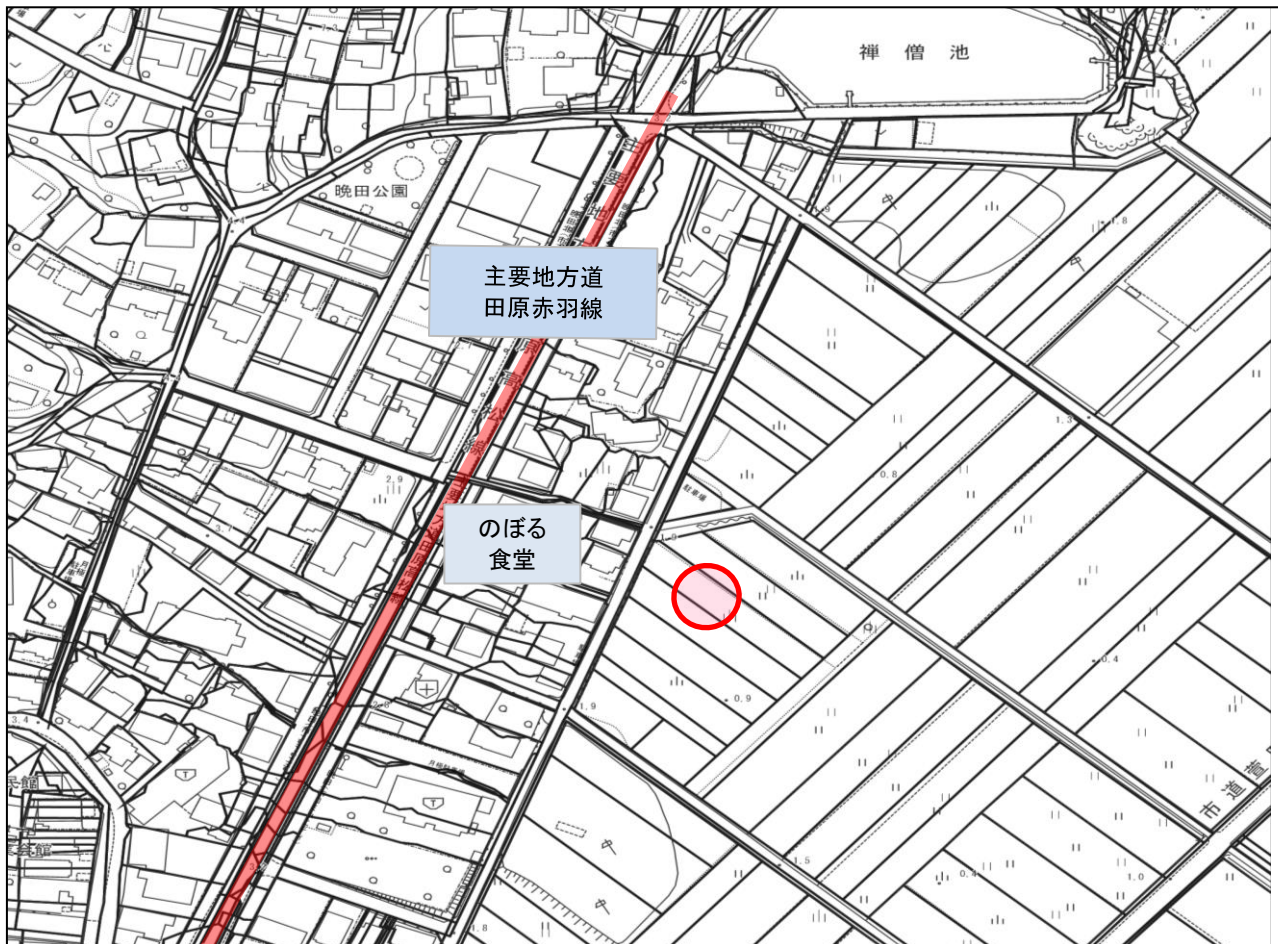

登録年月日

2022年4月28日

売・貸	No.	町名	字	地番	登記地目	現況地目	地積(m ²)
貸	351	田原町	南新地	125	田	畑	844
希望価格		接道	豊川用水	現況		前作状況	
使用貸借(2年)		約3m	受益地	現況写真		除草管理	
特記事項							
農業振興地域の農用地(色地)							

案内図

現況写真

○撮影日：2021年12月21日