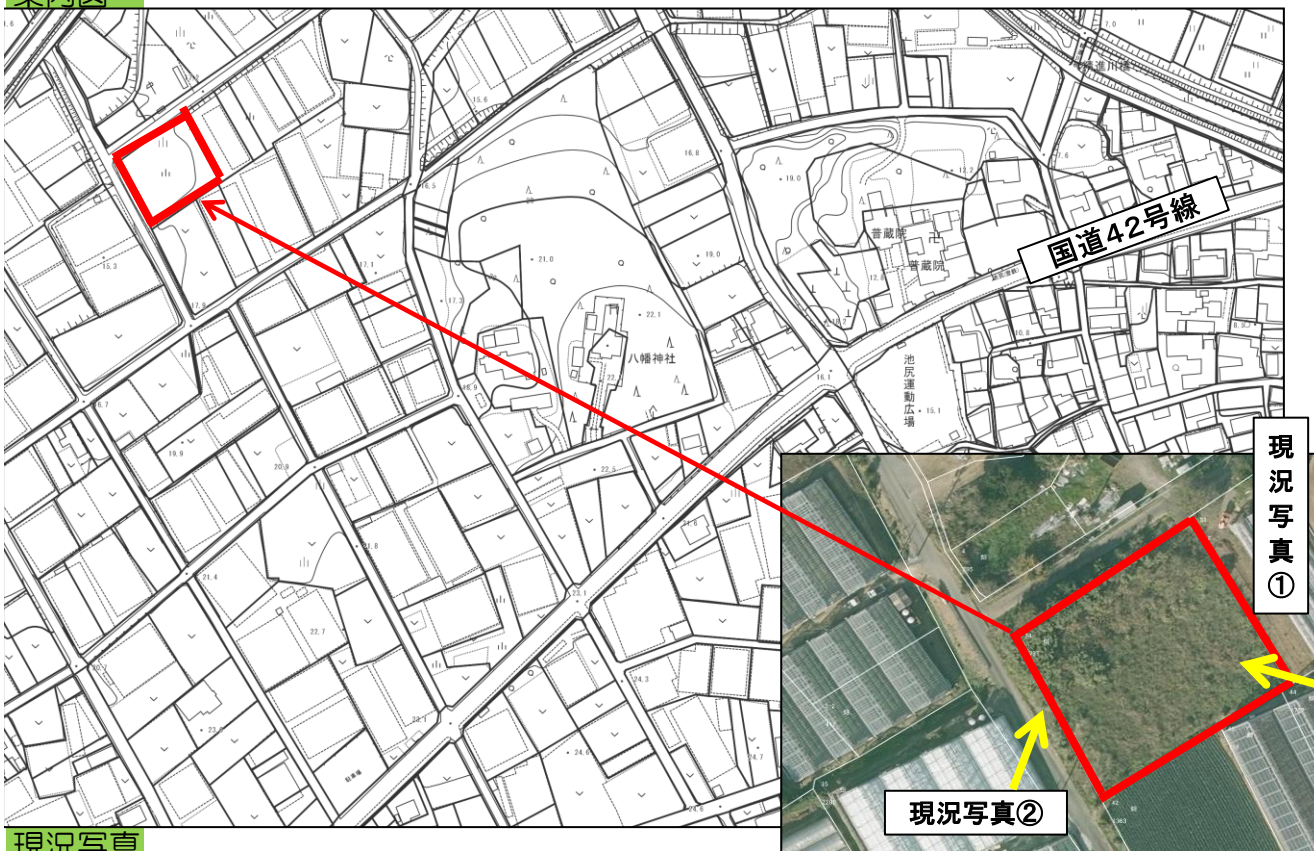

登録年月日

2020年9月3日

売・貸	No.	町名	字	地番	登記地目	現況地目	地積(m <sup>2</sup> )
売	248	若見町	北寺	34	畑	畑	1,737
希望価格		接道	豊川用水	現況		前作状況	
170万円		約3.5m	受益地	現況写真参照		3年前:キャベツ	

### 案内図

### 現況写真

現況写真①

現況写真②

○撮影日: 2020年9月1日