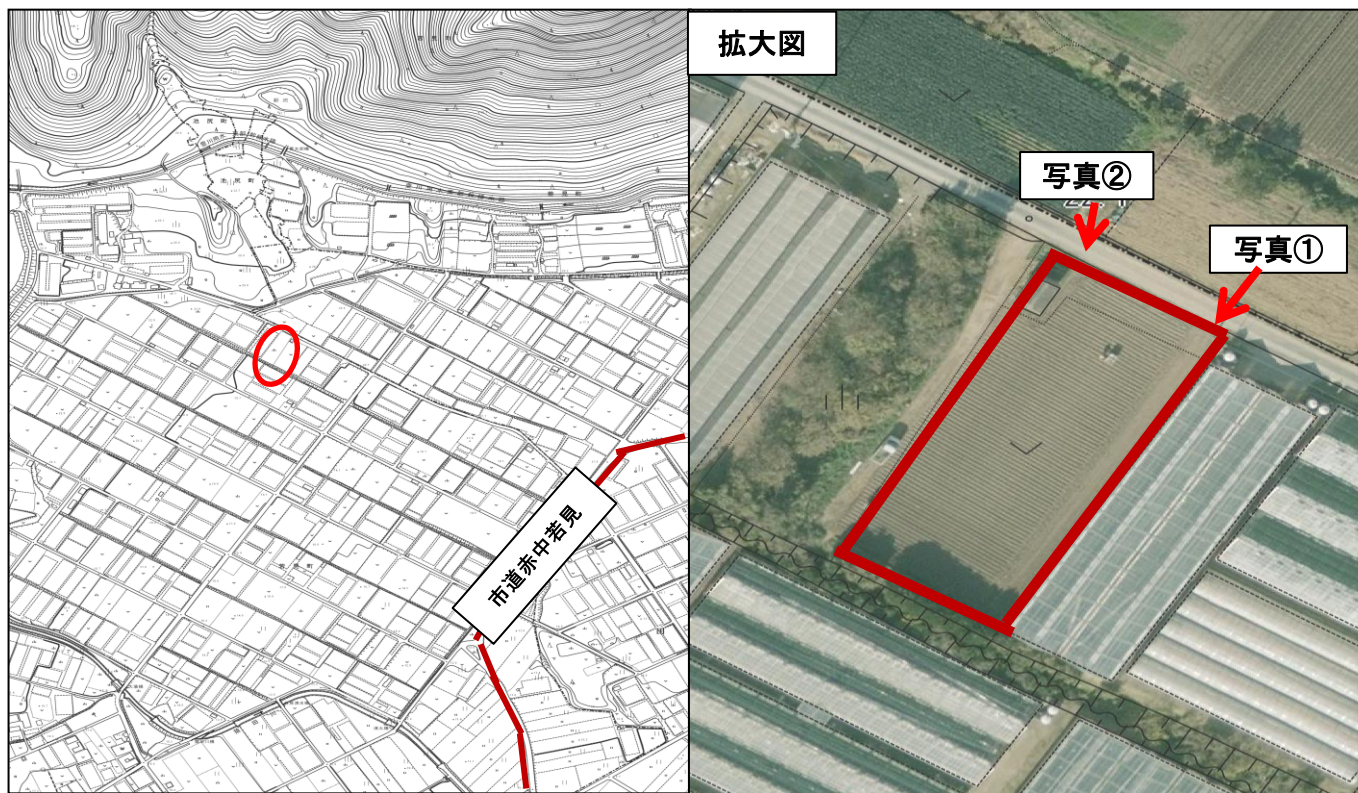

登録年月日

2021年12月10日

| 売・貸 | No. | 町名 | 字 | 地番 | 登記地目 | 現況地目 | 地積(m ²) |
|-------|-----|-----|------|------|------|--------|---------------------|
| 売 | 334 | 若見町 | 箕形 | 18 | 畑 | 畑 | 1,274 |
| 希望価格 | | 接道 | 豊川用水 | 現況 | | 前作状況 | |
| 180万円 | | 約3m | 受益地 | 現況写真 | | トウモロコシ | |

特記事項

農業振興地域の農用地(色地)／作付中の場合、終了後に契約

案内図

現況写真

○撮影日：2021年12月16日