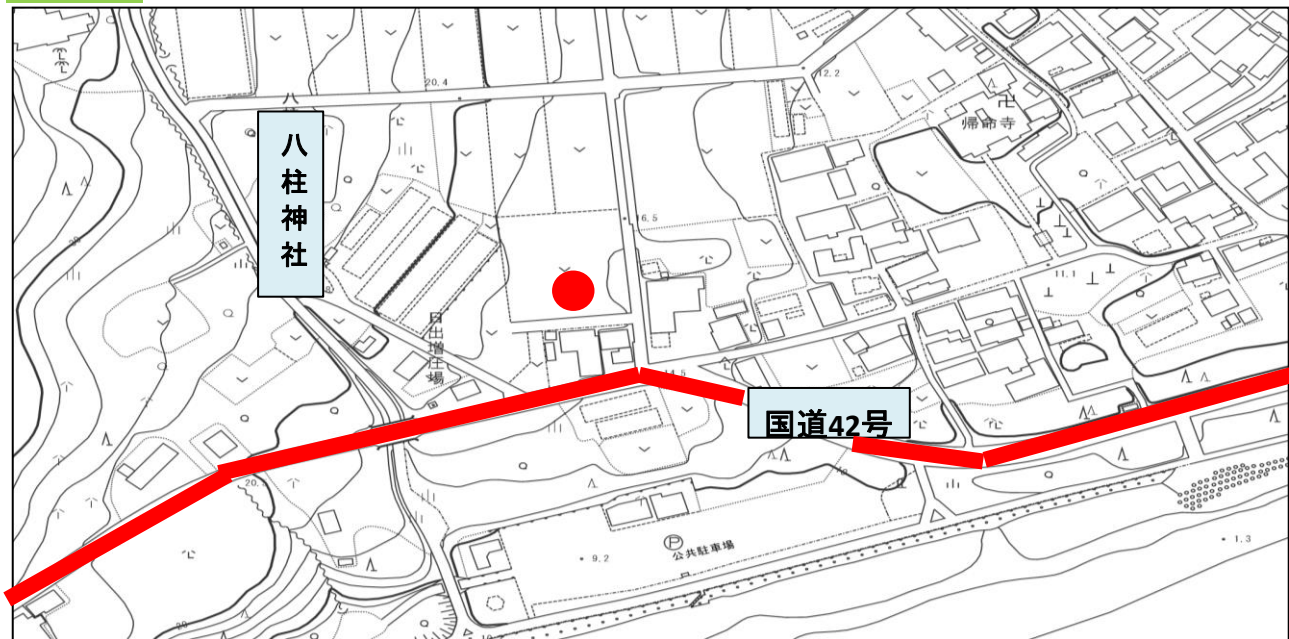

登録年月日

2022年5月19日

売・貸	No.	町名	字	地番	登記地目	現況地目	地積(m ²)
売	364	日出町	本畑	110	畑	畑	799
希望価格		接道	豊川用水	現況		前作状況	
40万円		約3m	受益地	畑		不明	

特記事項

農業振興地域(白地)

案内図

現況写真

○撮影日：2022年5月19日