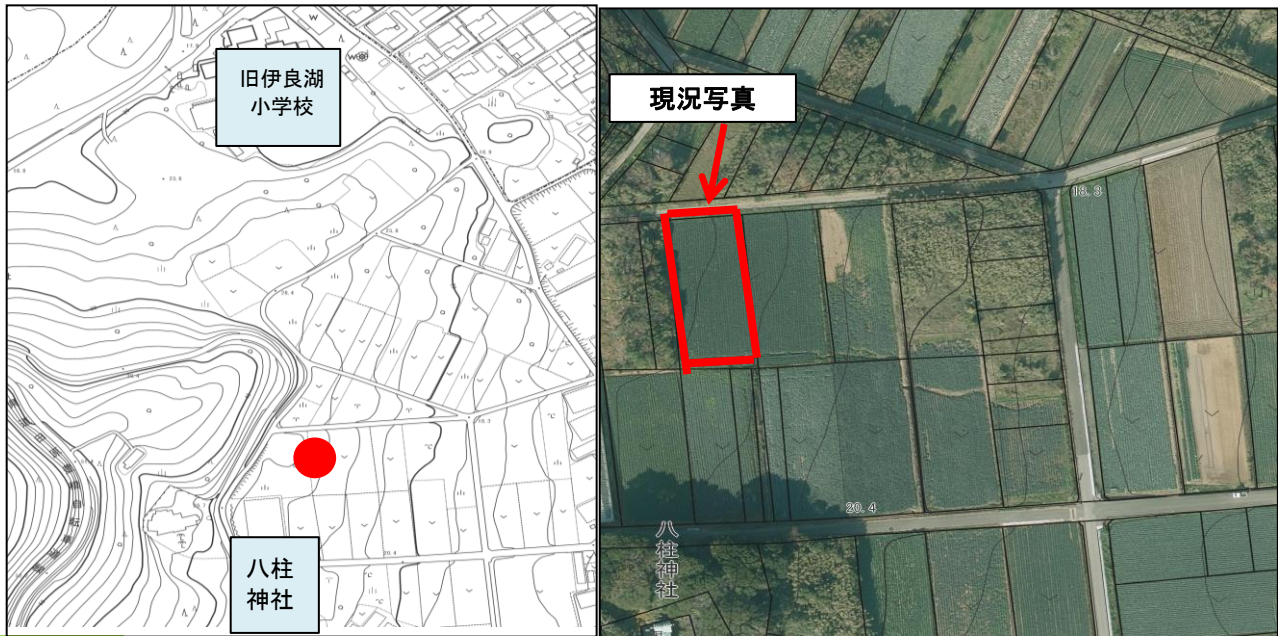

登録年月日

2022年7月19日

売・貸	No.	町名	字	地番	登記地目	現況地目	地積(m ²)
売	363	日出町	本畑	56	畑	畑	957
希望価格		接道	豊川用水	現況		前作状況	
50万円		約1.5m	受益地	畑		不明	

特記事項

農業振興地域の農用地(色地)

案内図

現況写真

○撮影日：2022年7月25日