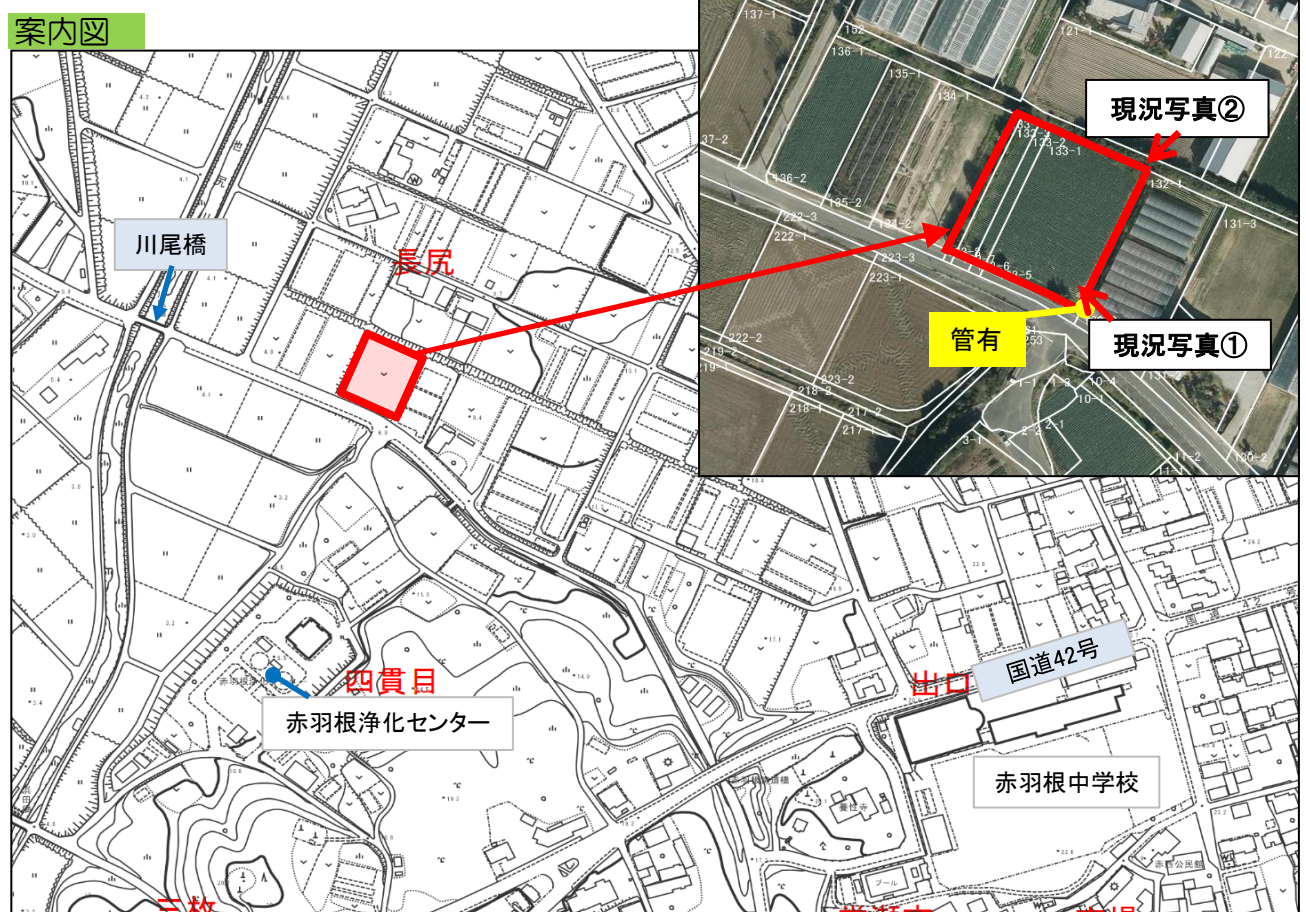

登録年月日
2020年3月11日

売・貸	No.	町名	字	地番	登記地目	現況地目	地積(m ²)
売	240	赤羽根町	長尻	133-1 外3筆	畑	畑	計2,166
希望価格		接道	豊川用水	現況		前作状況	
325万円		約6m	受益地	ソルゴー		キャベツ	

特記事項
 農業振興地域の農用地(色地)／作付中の場合、終了後に契約

○撮影日：2020年3月25日、7月1日